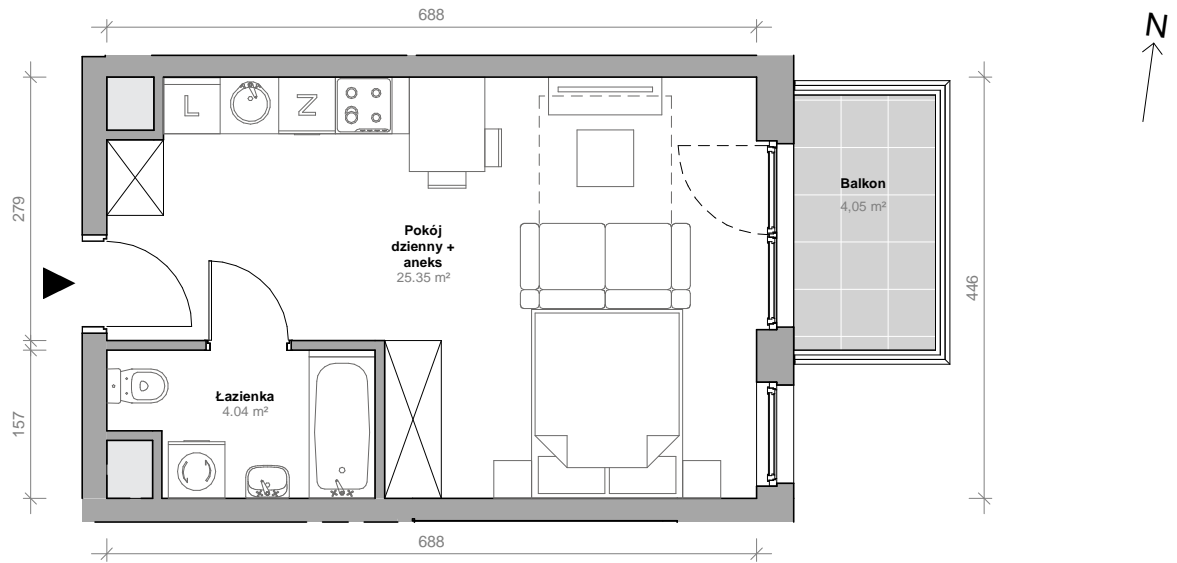

Przemyska Vita

H.1.M13

Powierzchnia **29,39 m²**

Piętro 1

Aranżacja mieszkania jest przykładowa.

Powierzchnia użytkowa

nie uwzględnia powierzchni pod ścianami działowymi

Pokój dzienny + aneks	25,35 m ²
Łazienka	4,04 m ²
Razem	29,39 m²
+ balkon	4,05 m ²

Rzut kondygnacji 1

Plan osiedla Budynek H

U nas nigdy nie płacisz za powierzchnię pod ścianami działowymi