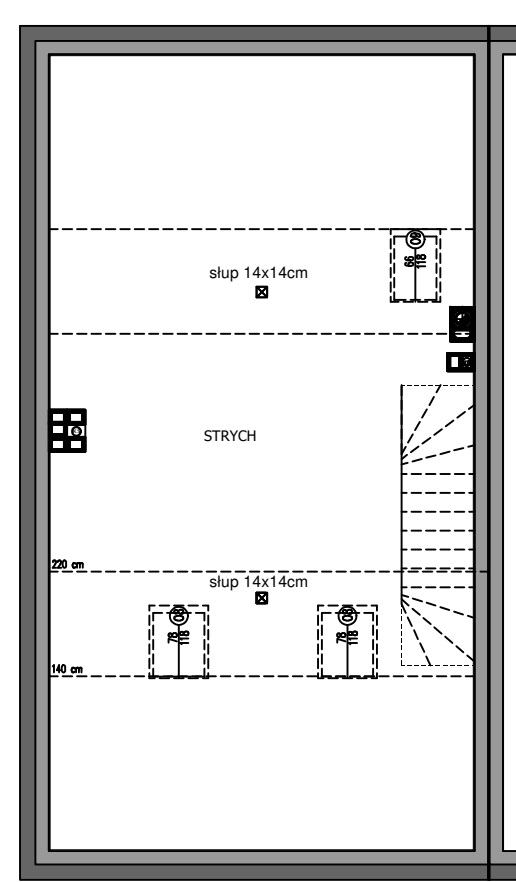

DOM JEDNORODZINNY DWULOKALOWY
DOM TYPU A - lokal lewy

Powierzchnia lokalu 91,95 m²
Garaż 16,89 m²

LOKUM MIEJSKIE DOMY SP. Z O.O.

ZAPRASZAMY DO BIURA SPRZEDAŻY
PONIEDZIAŁEK - PIĄTEK OD 9:00 DO 17:00

A1, A3