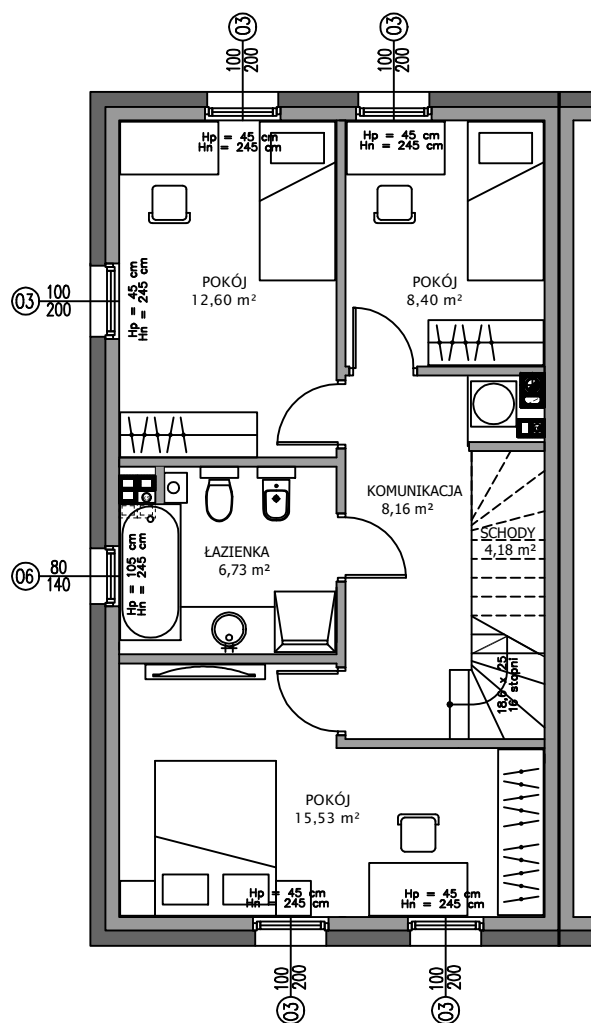

DOM JEDNORODZINNY DWULOKALOWY
DOM TYPU A - lokal lewy

Powierzchnia lokalu 91,95 m²
Garaż 16,89 m²

LOKUM MIEJSKIE DOMY SP. Z O.O.

ZAPRASZAMY DO BIURA SPRZEDAŻY
PONIEDZIAŁEK - PIĄTEK OD 9:00 DO 17:00

A1, A3