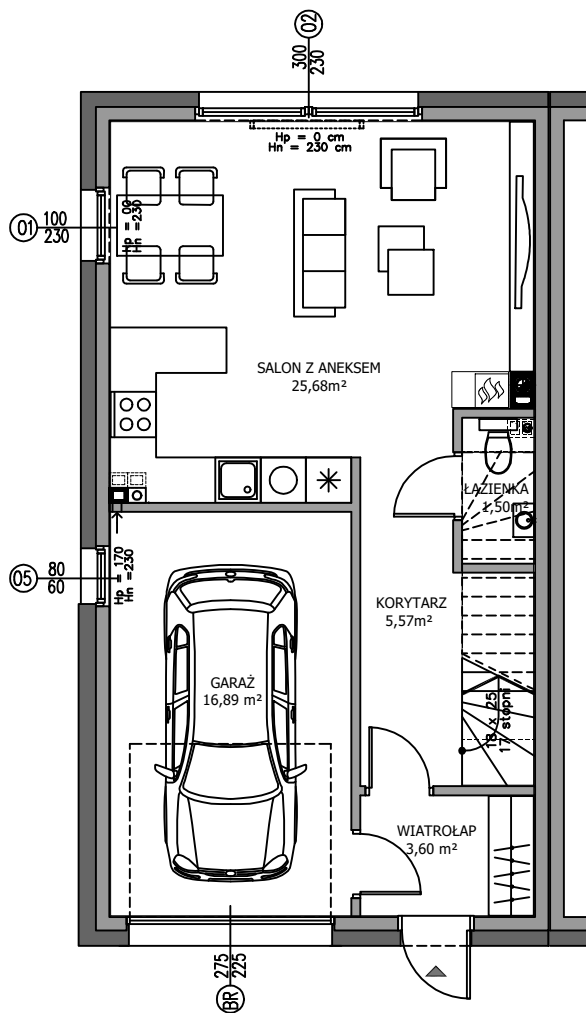

DOM JEDNORODZINNY DWULOKALOWY
DOM TYPU A - lokal lewy

Powierzchnia lokalu 91,95 m²
Garaż 16,89 m²

LOKUM MIEJSKIE DOMY SP. Z O.O.

ZAPRASZAMY DO BIURA SPRZEDAŻY
PONIEDZIAŁEK - PIĄTEK OD 9:00 DO 17:00

A1, A3