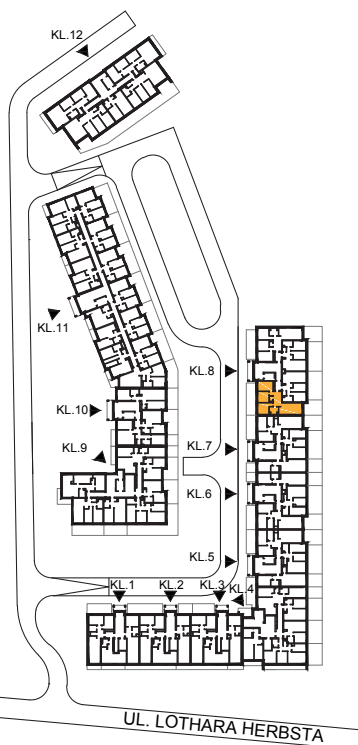

ul. Lothara Herbsta

powierzchnia użytkowa **72,54** m²

pokój dzienny z aneksem kuch.	22,02 m ²
sypialnia	12,05 m ²
sypialnia	11,86 m ²
sypialnia	10,14 m ²
łazienka	4,92 m ²
wc	1,46 m ²
przedpokój	10,09 m ²
ogród	21,94 m ²
taras	19,07 m ²