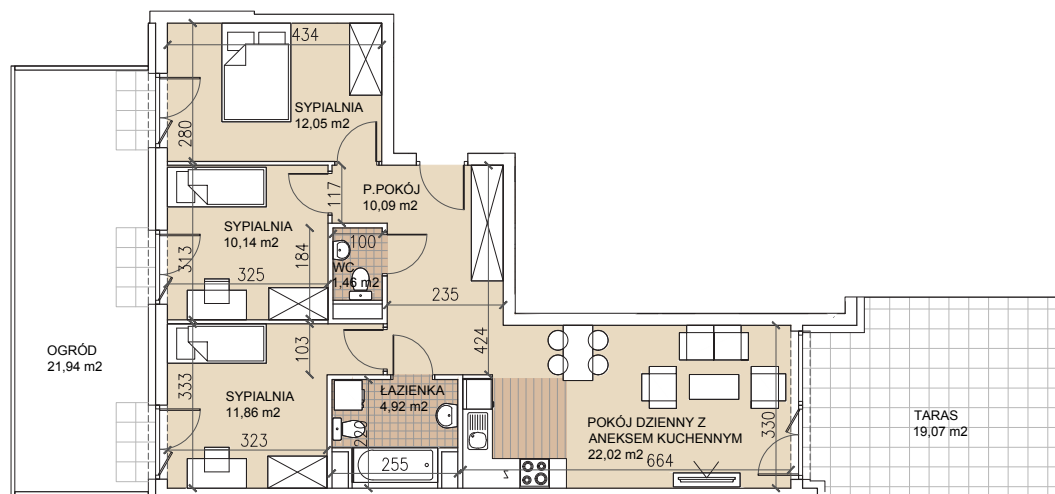

ul. Lothara Herbsta

powierzchnia użytkowa **72,54** m²

pokój dzienny z aneksem kuch.	22,02 m ²
sypialnia	12,05 m ²
sypialnia	11,86 m ²
sypialnia	10,14 m ²
łazienka	4,92 m ²
wc	1,46 m ²
przedpokój	10,09 m ²
ogród	21,94 m ²
taras	19,07 m ²