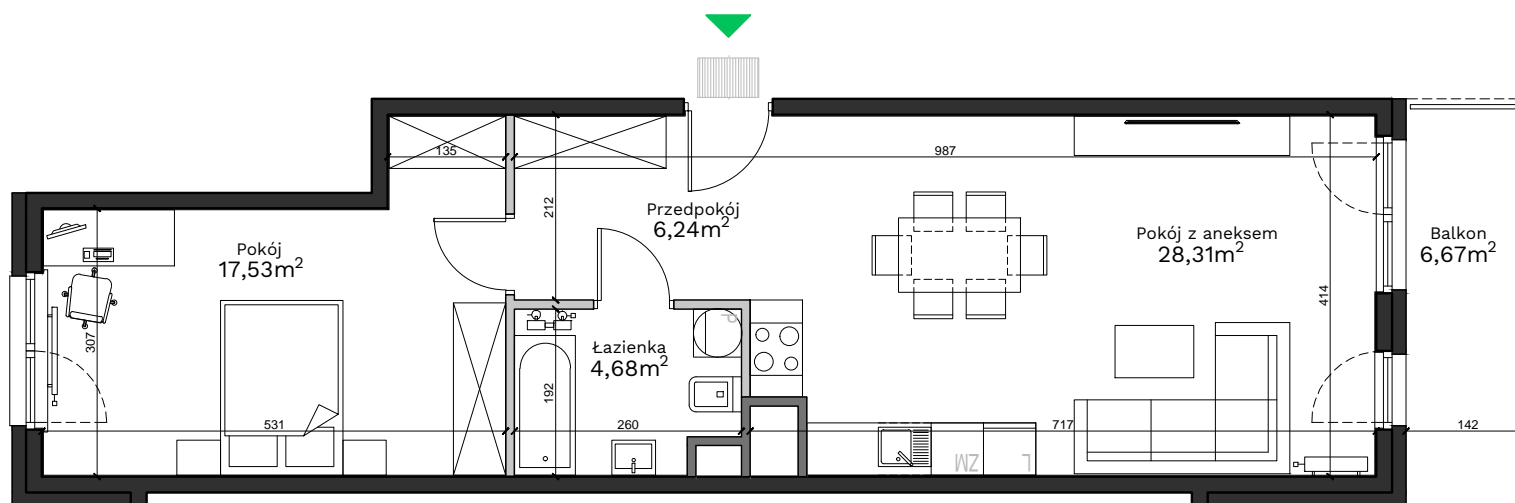

Podedworze 13

Piaski Wielkie

Kraków

Budynek - **B**
Piętro - **6**
Mieszkanie - **91**

Przedpokój	6,24 m ²
Pokój z aneksem	28,31 m ²
Łazienka	4,68 m ²
Pokój	17,53 m ²
Powierzchnia użytkowa	56,76 m²
Balkon	6,67 m ²

Uwagi:

Przy obliczaniu powierzchni uwzględniono normę PN-ISO 9836:2015. Powierzchnia balkonu może ulec zmianie o 5%. Wymiary podano w stanie surowym. Przedstawiona aranżacja jest przykładowa, rysunki w tym zakresie mają charakter informacyjny i nie stanowią oferty w rozumieniu przepisów Kodeksu Cywilnego.