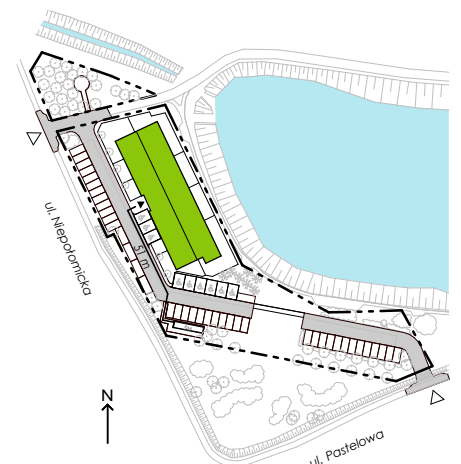

Szmaragdowy Park.

nr M02

Powierzchnia **38.80 m²**

Parter **0**

Aranżacja mieszkania jest przykładowa.
Podano orientacyjne wymiary pomieszczeń.
Wszystkie elementy wyposażenia mieszkania, meble kuchenne, łazienkowe, pokojowe oraz schody wewnętrzne należy wykonać we własnym zakresie.

Powierzchnia **użytkowa**

Rzut kondygnacji **Parter**

Plan osiedla **Budynek E**

Pokój dzienny z an. kuch.	20.85 m ²
Sypialnia	10.01 m ²
Łazienka	4.14 m ²
Przedpokój	3.80 m ²
Razem	38.80 m²
+ Ogródek	28.78 m ²