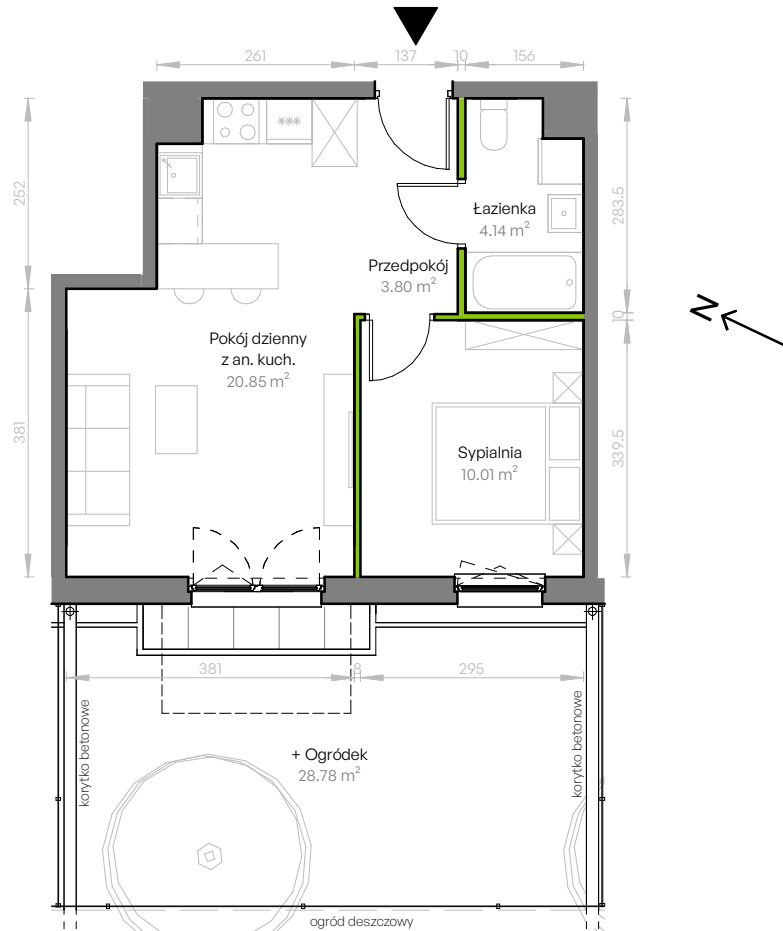

Szmaragdowy Park.

nr M02

Powierzchnia **38.80 m²**

Parter **0**

Aranżacja mieszkania jest przykładowa.
Podano orientacyjne wymiary pomieszczeń.
Wszystkie elementy wyposażenia mieszkania, meble kuchenne, łazienkowe, pokojowe oraz schody wewnętrzne należy wykonać we własnym zakresie.

Powierzchnia **użytkowa**

Rzut kondygnacji **Parter**

Plan osiedla **Budynek E**

Pokój dzienny z an. kuch.	20.85 m ²
Sypialnia	10.01 m ²
Łazienka	4.14 m ²
Przedpokój	3.80 m ²
Razem	38.80 m²
+ Ogródek	28.78 m ²