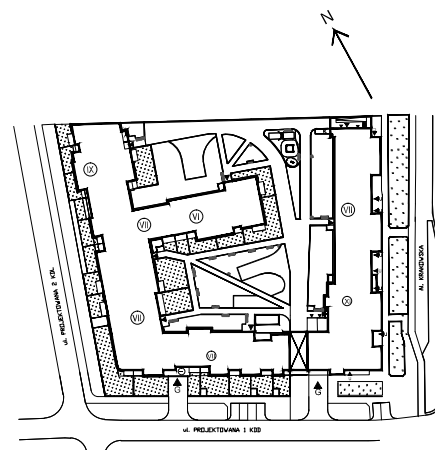

Krakowska Vita

nr 32

Powierzchnia **61,70 m²**

Piętro 2

Aranżacja mieszkania jest przykładowa

Powierzchnia **użytkowa**

Rzut kondygnacji **Piętro 2**

Plan osiedla

pokój dzienny	19,52 m ²
pokój	10,85 m ²
pokój	9,19 m ²
kuchnia	9,21 m ²
łazienka	4,02 m ²
przedpokój	8,91 m ²
Razem	61,70 m²
+ loggia	5,91 m ²

U nas nigdy nie płacisz za powierzchnię pod ścianami działowymi