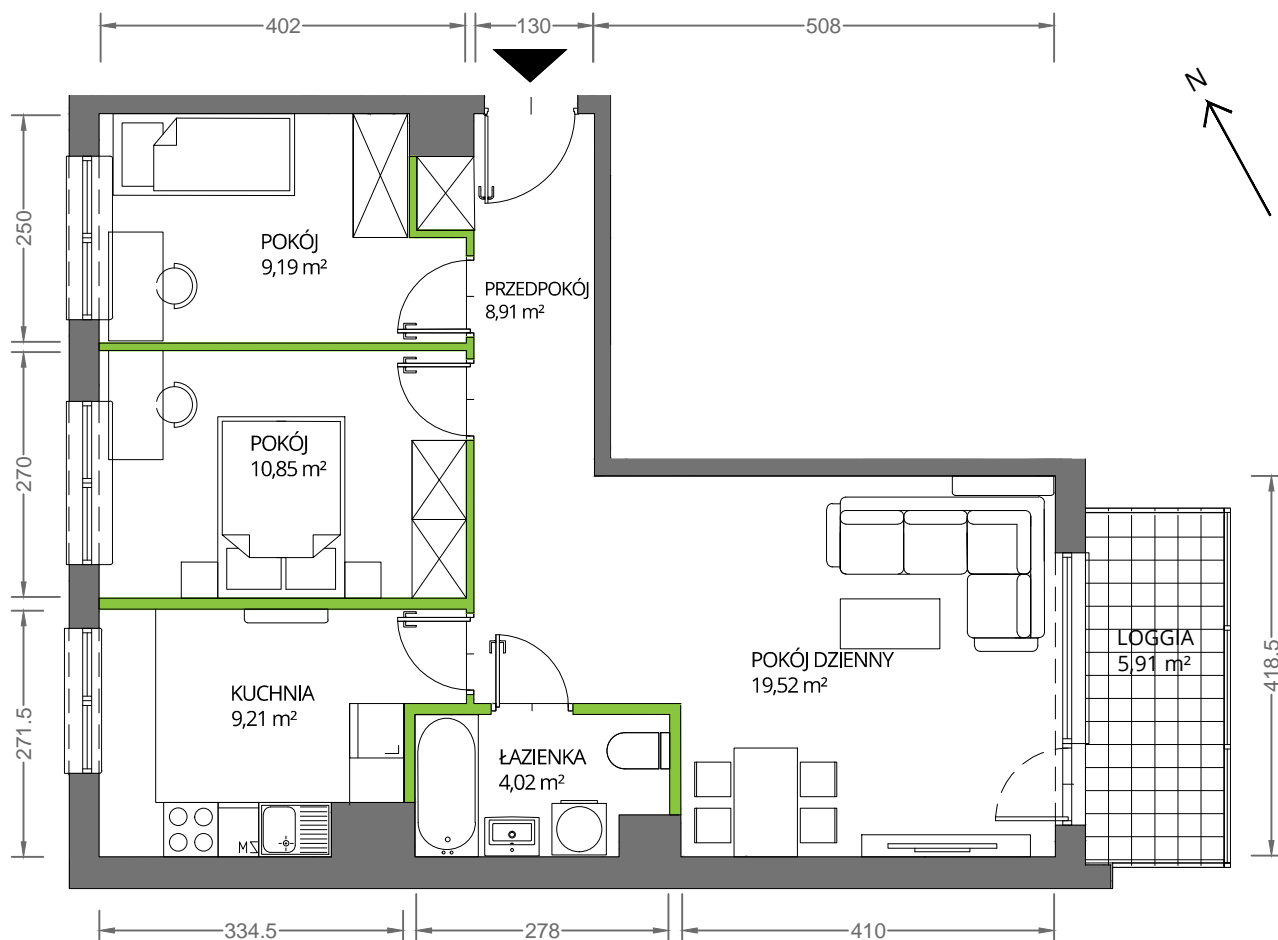

Krakowska Vita

nr 32

Powierzchnia **61,70 m²**

Piętro 2

Aranżacja mieszkania jest przykładowa

Powierzchnia **użytkowa**

Rzut kondygnacji **Piętro 2**

Plan osiedla

pokój dzienny	19,52 m ²
pokój	10,85 m ²
pokój	9,19 m ²
kuchnia	9,21 m ²
łazienka	4,02 m ²
przedpokój	8,91 m ²
Razem	61,70 m²
+ loggia	5,91 m ²

U nas nigdy nie płacisz za powierzchnię pod ścianami działowymi