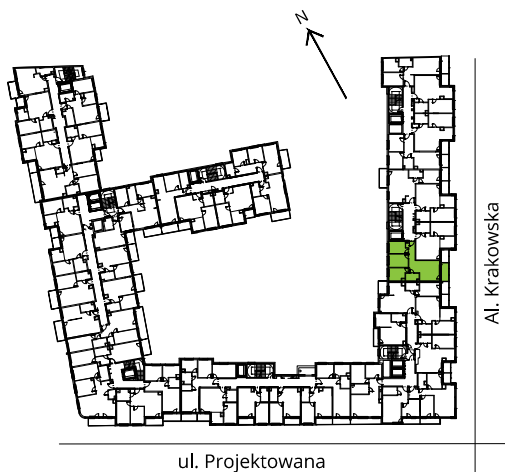

U nas nigdy nie płacisz za powierzchnię pod ścianami działowymi