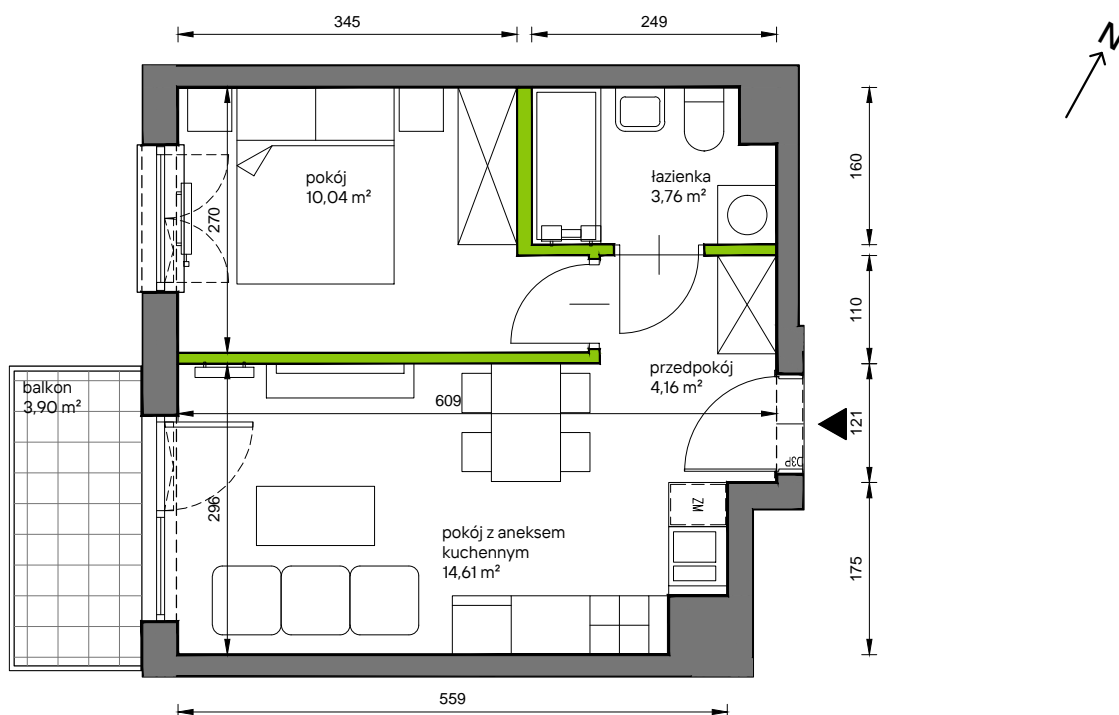

Słoneczne Miasteczko

nr C.011

Powierzchnia **32,57 m²**

Piętro 2

Powierzchnia **użytkowa**

przedpokój	4,16 m ²
łazienka	3,76 m ²
pokój z aneksem kuchennym	14,61 m ²
pokój	10,04 m ²
Razem	32,57 m²
+balkon	3,90 m ²

Rzut kondygnacji **Piętro 2**

Plan osiedla **Budynek C**

U nas nigdy nie płacisz za powierzchnię pod ścianami działowymi