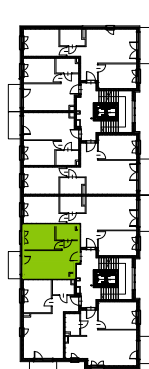

Słoneczne Miasteczko

nr C.011

Powierzchnia **32,57 m²**

Piętro 2

Powierzchnia **użytkowa**

przedpokój	4,16 m ²
łazienka	3,76 m ²
pokój z aneksem kuchennym	14,61 m ²
pokój	10,04 m ²
Razem	32,57 m²
+balkon	3,90 m ²

Rzut kondygnacji **Piętro 2**

Plan osiedla **Budynek C**

U nas nigdy nie płacisz za powierzchnię pod ścianami działowymi