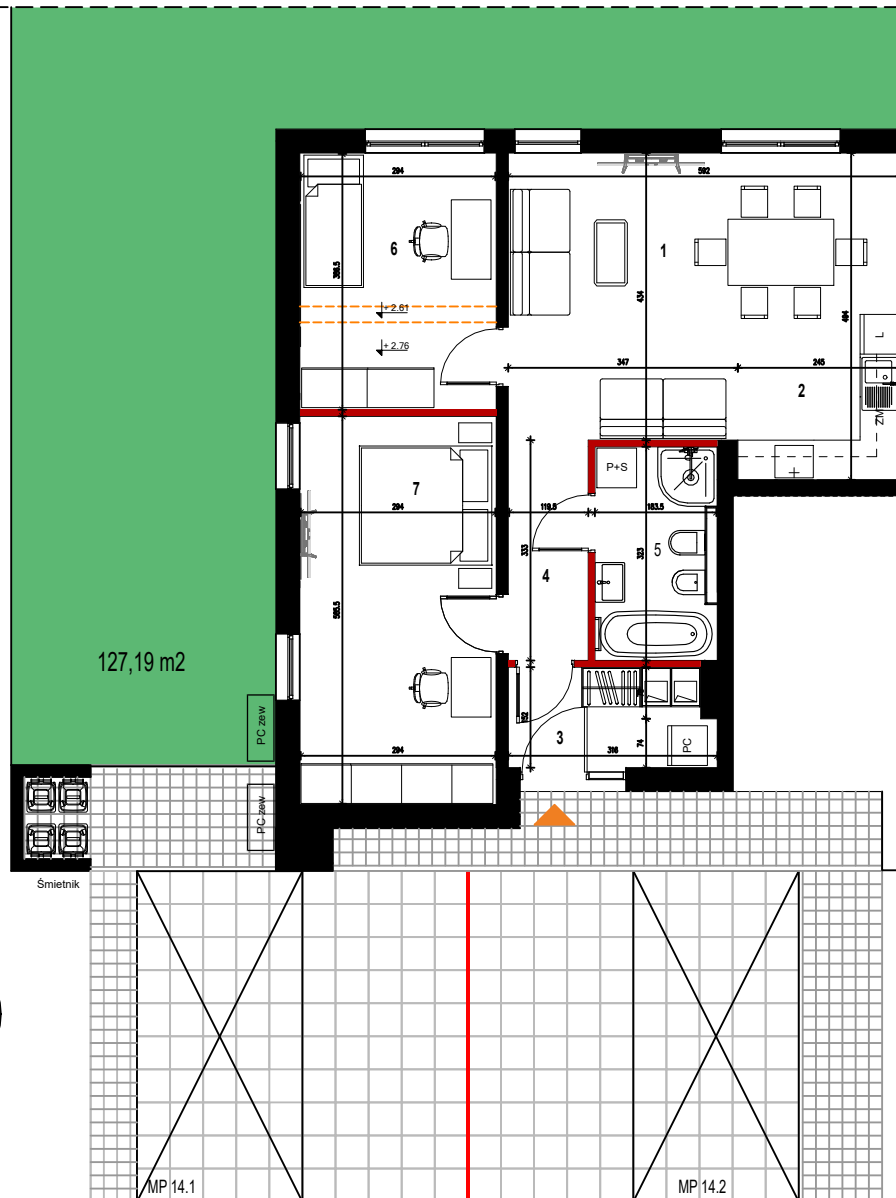

ŁÓDŹ, UL. KOTONIARSKA / STARTOWA

BUDYNEK:	14
LOKAL:	14.1

PARTER

1. Salon + jadalnia	20,85 m ²
2. Kuchnia	6,44 m ²
3. Przedsiónek	4,53 m ²
4. Hall	3,98 m ²
5. Łazienka	5,93 m ²
6. Pokój	11,36 m ²
7. Pokój	17,21 m ²

POWIERZCHNIA UŻYTKOWA:	70,30 m²
-------------------------------	----------------------------

+ Powierzchnia pod ściankami z możliwością demontażu 1,11 m²

+ Powierzchnia działki 127,19 m²

— Ścianki działowe nadające się do demontażu
— Ściana stała

UWAGA:

- Karta katalogowa opracowana na podstawie projektu wykonawczego
- Wymiary i powierzchnie są liczone wg normy PN-ISO 9836:2022-07 ostateczna powierzchnia zostanie obliczona na podstawie pomiaru wykonawczego, z godnie z ww normą
- Aranżacja mieszkań (tj. meble, wyposażenie kuchni i łazienek) ma charakter poglądowy i nie stanowi wyposażenia lokalu w standardzie oferowanym do sprzedaży
- Przedstawione wymiary mają charakter poglądowy i nie mogą stanowić podstawy do zamawiania mebli i urządzeń sanitarnych