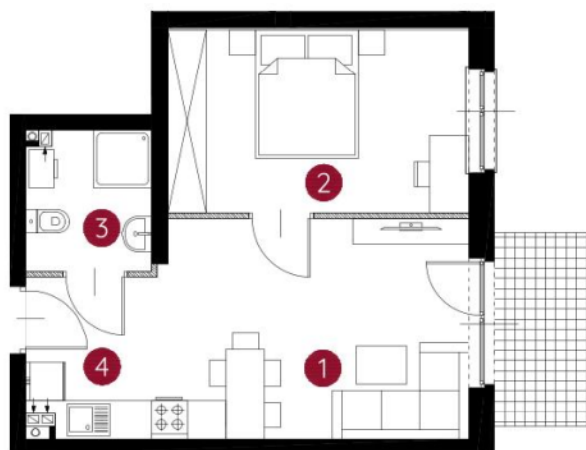

lokal 2.A.0.01

38,05 m²

parter

budynek 2

Murapol Helio

Toruń, ul. Heweliusza

0 1 2 5m

Podziałka podana z tolerancją +/- 5%

1. salon z aneksem kuchennym	18,08 m ²
2. sypialnia	13,03 m ²
3. łazienka	4,03 m ²
4. przedpokój	2,91 m ²
metraż	38,05 m²

Schemat kondygnacji