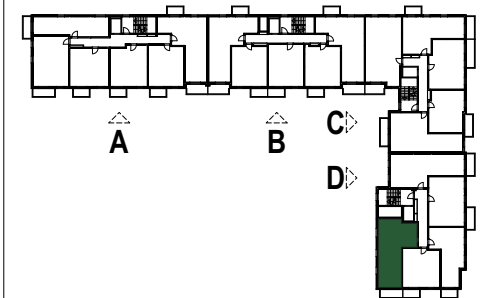

OSIEDLE MIESZKANIOWE
UL. JASIELSKA 9G, 9H
POZNAŃ

LOKAL	MIESZKALNY
BUDYNEK	A, B
SEGMENT	B
PIĘTRO	3
NR LOKALU	B.D95
STRUKTURA	2P+K

POWIERZCHNIA
UŻYTKOWA **54,89 m²**

 ściany nierozbieralne
 ściany rozbieralne