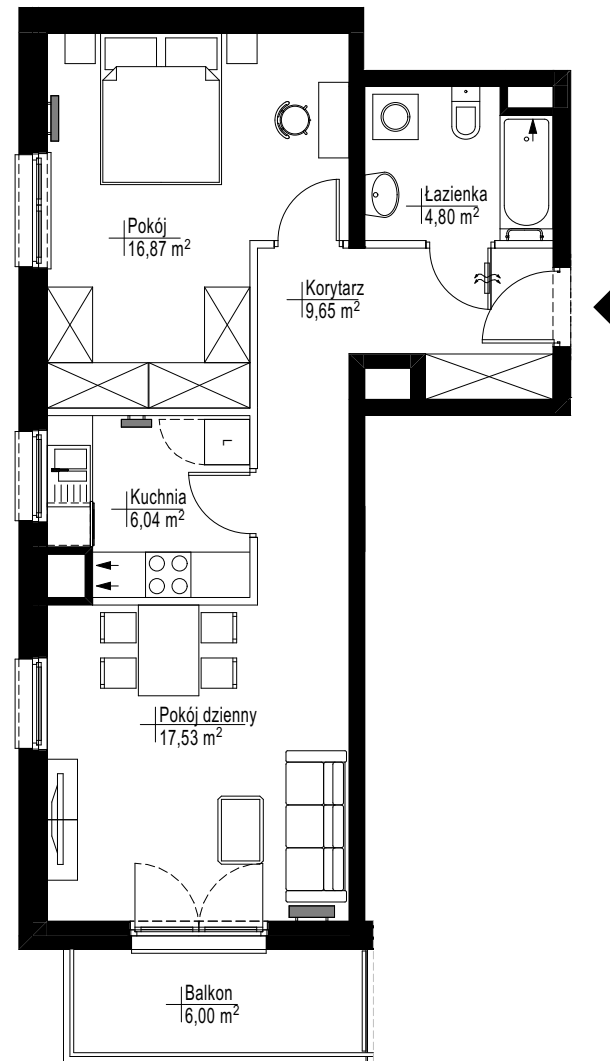

OSIEDLE MIESZKANIOWE
UL. JASIELSKA 9G, 9H
POZNAŃ

LOKAL	MIESZKALNY
BUDYNEK	A, B
SEGMENT	B
PIĘTRO	3
NR LOKALU	B.D95
STRUKTURA	2P+K

POWIERZCHNIA
UŻYTKOWA **54,89 m²**

 ściany nierozbieralne
 ściany rozbieralne

0 1 5m