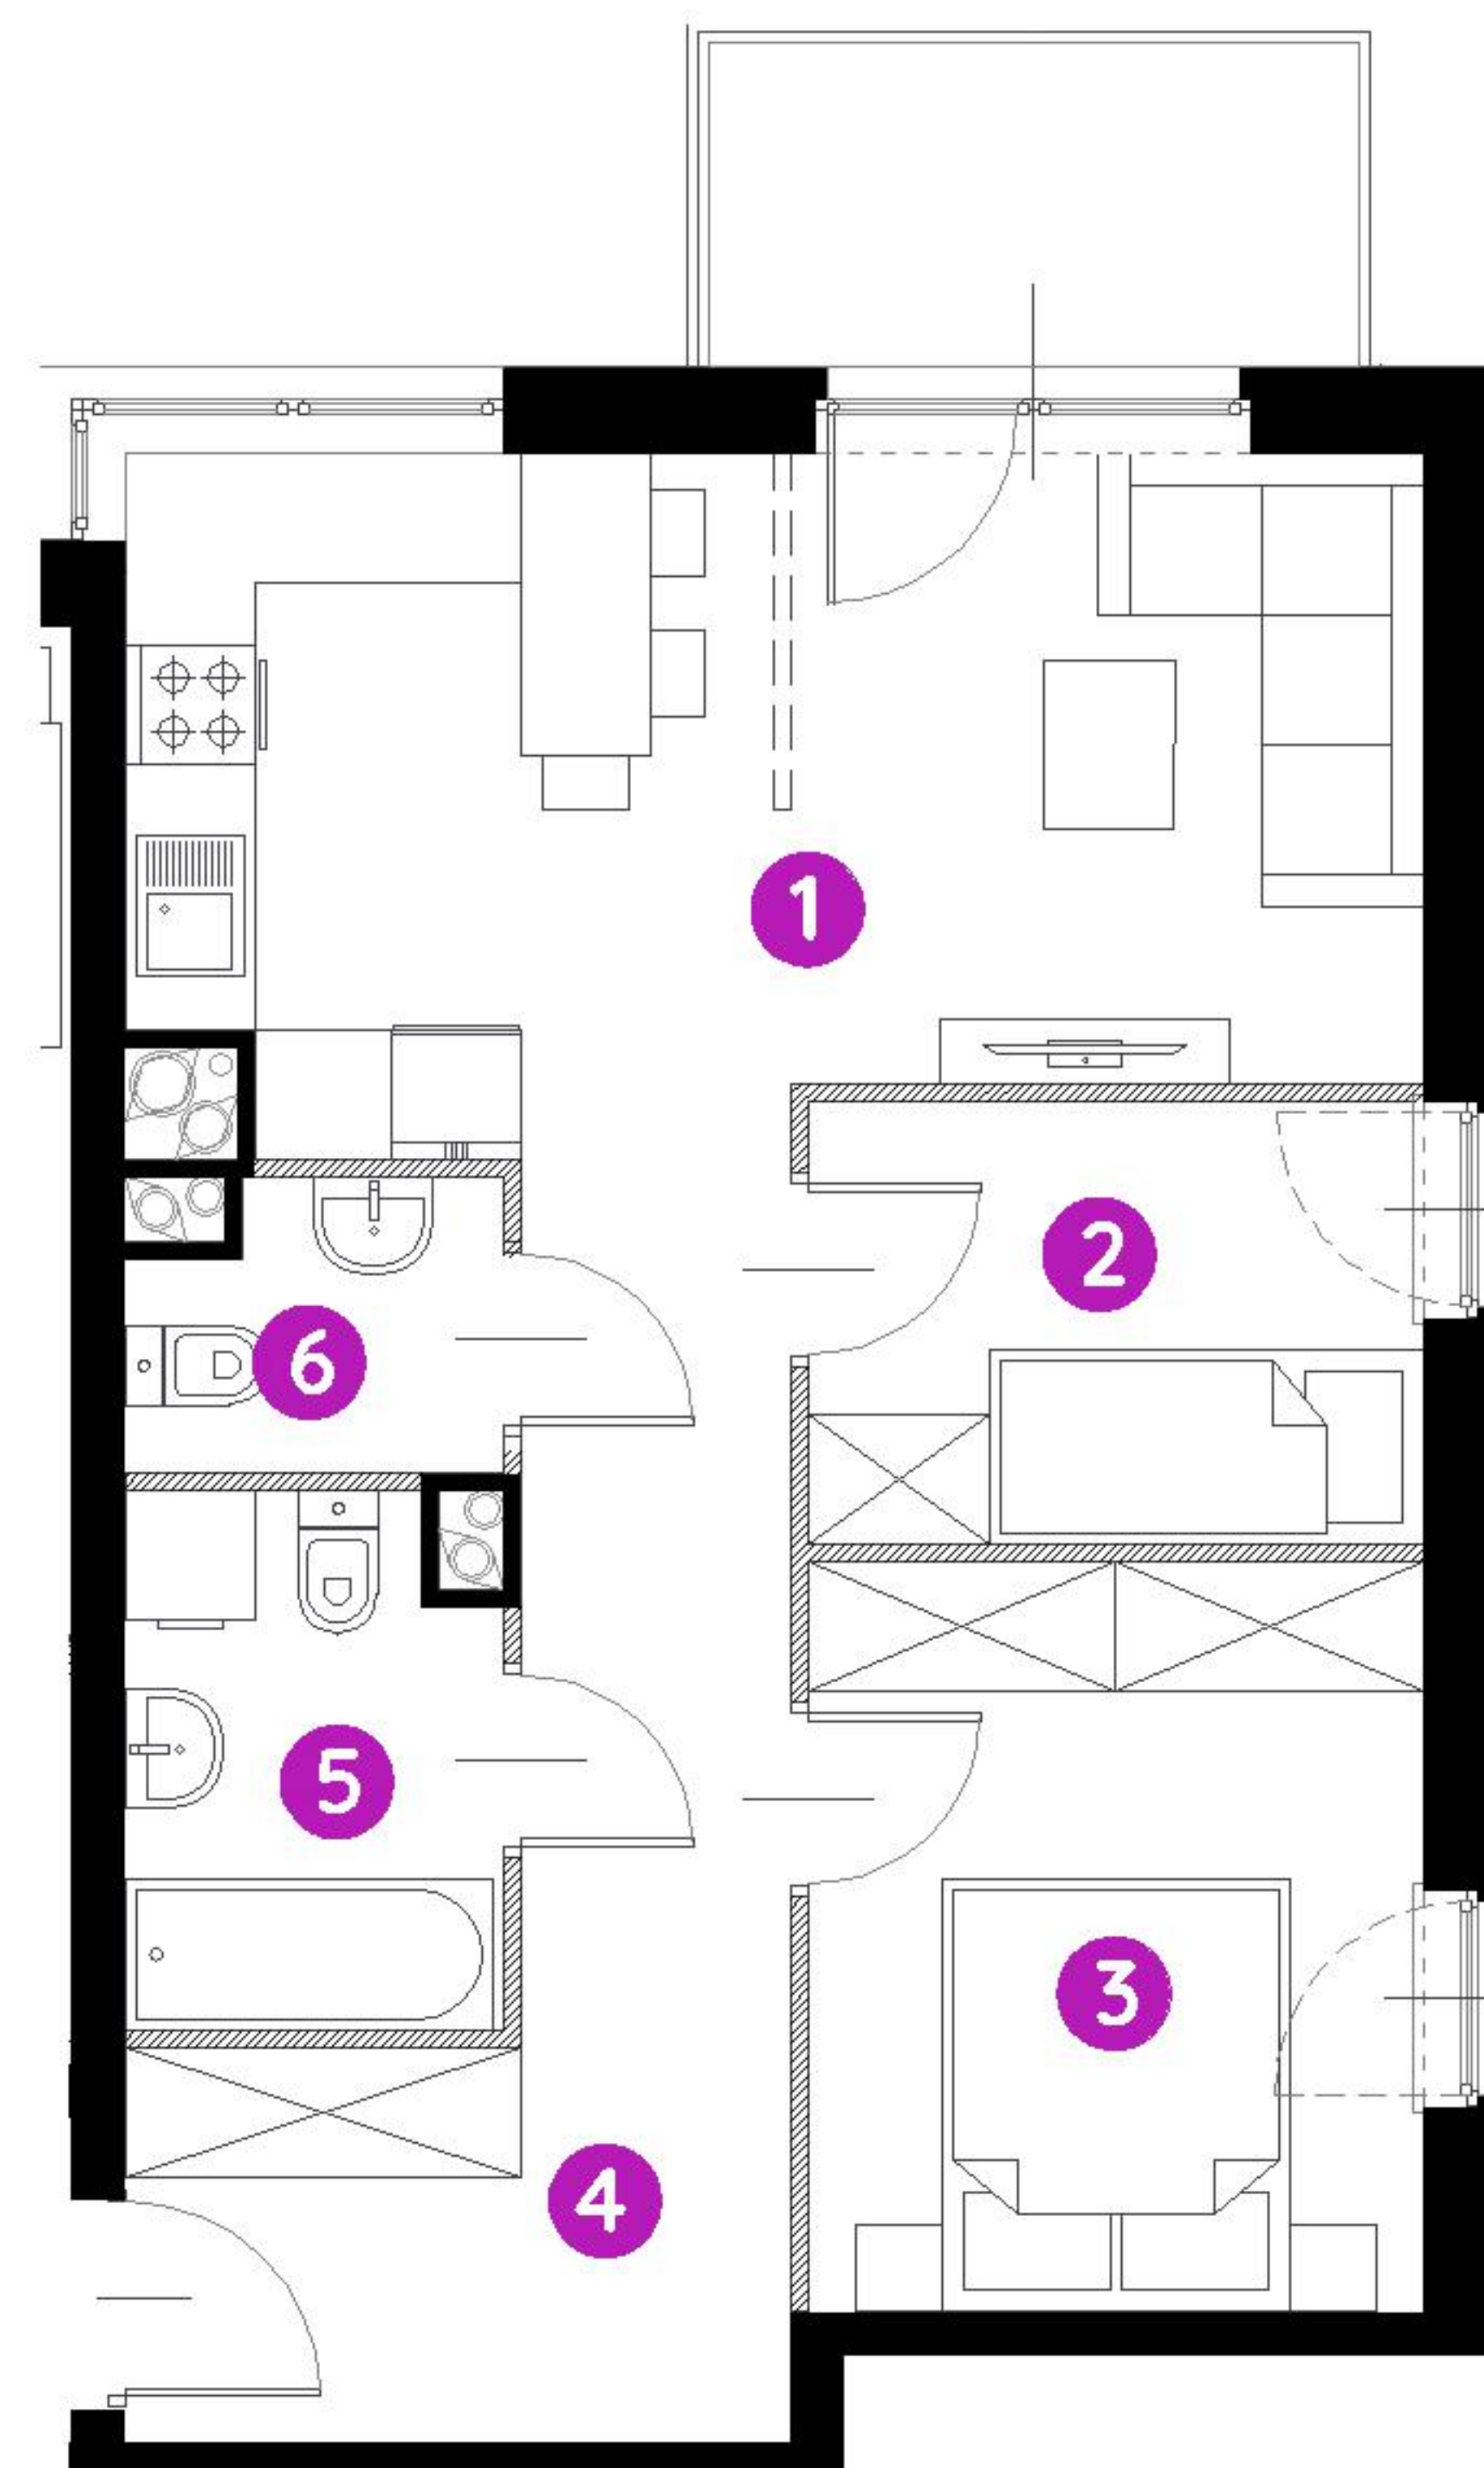

Murapol Matecznia

Kraków | ul. Rydlówka

mieszkanie	1.A.3.06
piętro	3
budynek	1
1. salon z aneksem kuch.	17,96 m²
2. sypialnia	5,68 m²
3. sypialnia	9,66 m²
4. przedpokój	10,51 m²
5. łazienka	4,04 m²
6. WC	2,10 m²

metraż **49,95 m²**
 balkon 4,50 m²

0 1 2 5m

Podziałka podana z tolerancją +/- 5%

Aranżacja mieszkania ma charakter poglądowy.

Biuro Sprzedaży: Kraków, ul. Rydlówka 37 - T: 506 371 434 / 514 601 742, M: krakow@murapol.pl. Centrala: Bielsko-Biała, ul. Dworkowa 4, T: 33 819 33 33, M: sekretariat@murapol.pl, murapol.pl

UWAGA: Powierzchnia liczona wg PN-ISO 9836:2022-07. Na etapie projektu wykonawczego i realizacji obiektu mogą wystąpić korekty w powierzchni lokali i układzie ścian, powierzchnia liczona w stanie wykończonym. Do obliczeń przyjęto 1,5 cm tynku.