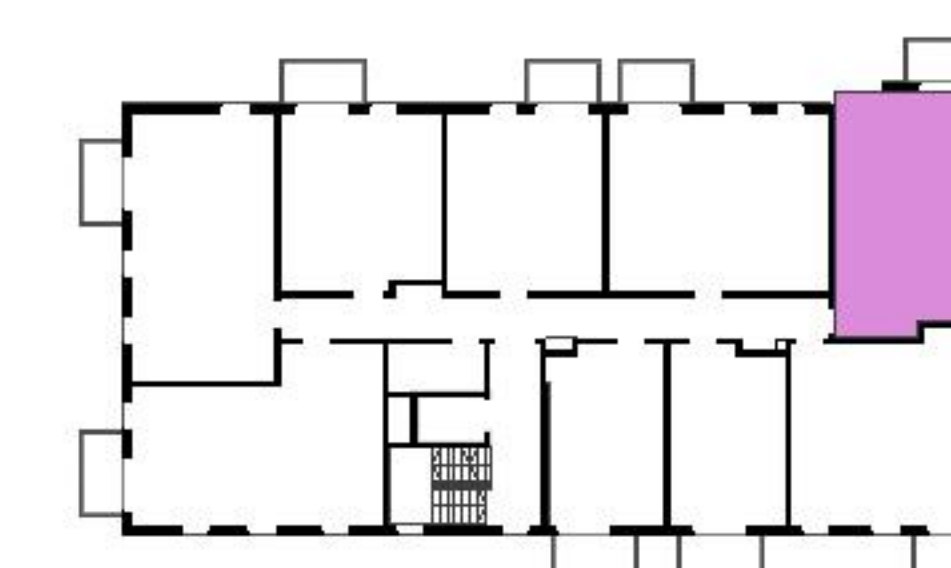

Murapol Matecznia

Kraków | ul. Rydlówka

mieszkanie	1.A.3.06
piętro	3
budynek	1
1. salon z aneksem kuch.	17,96 m²
2. sypialnia	5,68 m²
3. sypialnia	9,66 m²
4. przedpokój	10,51 m²
5. łazienka	4,04 m²
6. WC	2,10 m²

metraż **49,95 m²**
 balkon 4,50 m²

0 1 2 5m

Podziałka podana z tolerancją +/- 5%

Aranżacja mieszkania ma charakter poglądowy.

Biuro Sprzedaży: Kraków, ul. Rydlówka 37 - T: 506 371 434 / 514 601 742, M: krakow@murapol.pl. Centrala: Bielsko-Biała, ul. Dworkowa 4, T: 33 819 33 33, M: sekretariat@murapol.pl, murapol.pl

UWAGA: Powierzchnia liczona wg PN-ISO 9836:2022-07. Na etapie projektu wykonawczego i realizacji obiektu mogą wystąpić korekty w powierzchni lokali i układzie ścian, powierzchnia liczona w stanie wykończonym. Do obliczeń przyjęto 1,5 cm tynku.