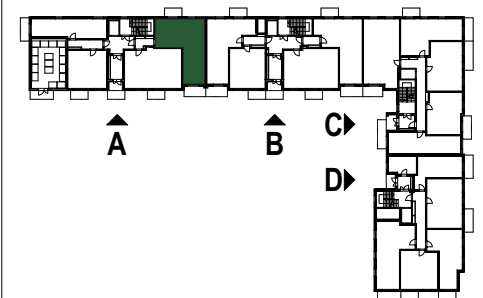

OSIEDLE MIESZKANIOWE
UL. JASIELSKA 9G, 9H
POZNAŃ

LOKAL	MIESZKALNY
BUDYNEK	A, B
SEGMENT	B
PIĘTRO	PARTER
NR LOKALU	B.A3
STRUKTURA	3P+AK

POWIERZCHNIA
UŻYTKOWA **62,26 m²**

 ściany nierozbieralne
 ściany rozbieralne