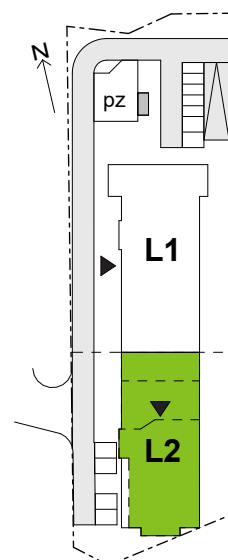

Legnicka Vita

L2/2/16

Powierzchnia **61.26 m²**

Piętro 2

Aranżacja mieszkania jest przykładowa

Powierzchnia **użytkowa**

korytarz	9.46 m ²
salon+aneks	24.73 m ²
sypialnia 1	10.34 m ²
sypialnia 2	12.74 m ²
łazienka	3.99 m ²
Razem	61.26 m²
+ balkon	4.35 m ²

Rzut kondygnacji **Piętro 2**

Plan osiedla **Budynek L2**

U nas nigdy nie płacisz za powierzchnię pod ścianami działowymi