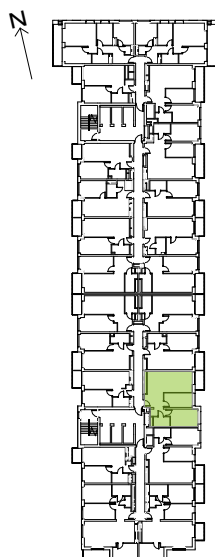

Legnicka Vita

L2/2/16

Powierzchnia **61.26 m²**

Piętro 2

Aranżacja mieszkania jest przykładowa

Powierzchnia **użytkowa**

korytarz	9.46 m ²
salon+aneks	24.73 m ²
sypialnia 1	10.34 m ²
sypialnia 2	12.74 m ²
łazienka	3.99 m ²
Razem	61.26 m²
+ balkon	4.35 m ²

Rzut kondygnacji **Piętro 2**

Plan osiedla **Budynek L2**

U nas nigdy nie płacisz za powierzchnię pod ścianami działowymi