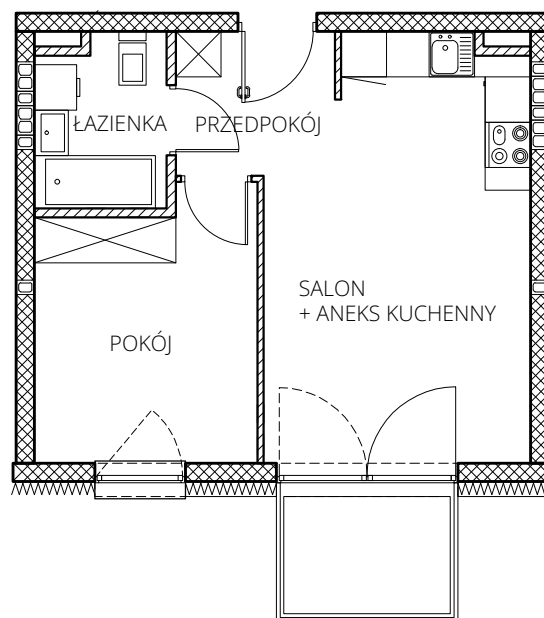

Mszczonove

ZESPÓŁ WIELORODZINNYCH BUD. MIESZKALNYCH
MSZCZONÓW, DZIAŁKA NR EW. 1634/17 OBRĘB 0001

POŁOŻENIE LOKALU NA TERENIE BUDYNKU

KARTA LOKALU - BUDYNEK D

NUMER LOKALU	PIĘTRO	POWIERZCHNIA UŻYTKOWA [m ²]	POWIERZCHNIA BALKONU [m ²]
11	3	34,92	4,10

ZESTAWIENIE POMIESZCZEŃ

POKÓJ	9,46 m ²
ŁAZIENKA	3,74 m ²
PRZEDPOKÓJ	3,90 m ²
SALON + ANEKS KUCHENNY	17,82 m ²