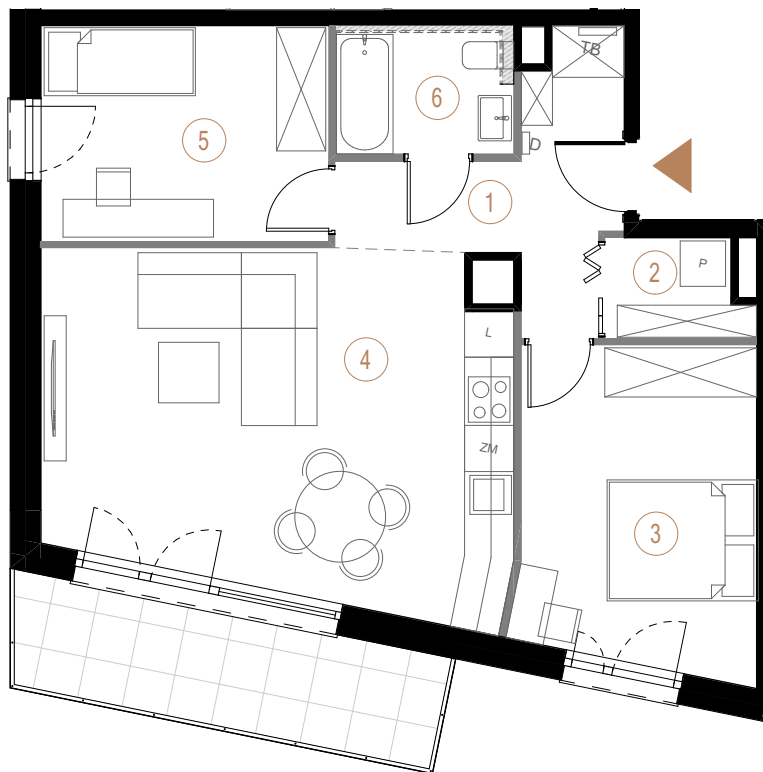

budynek
A

piętro
4

powierzchnia
mieszkania
65,94 m²

liczba
pokoi
3

Ściany działowe

Ściany nośne

1	przedpokój	7,81
2	pralnia	2,38
3	pokój 1	13,25
4	salon + aneks kuchenny	27,66
5	pokój 2	10,86
6	łazienka	3,98
		65,94 m ²
balkon		9,08