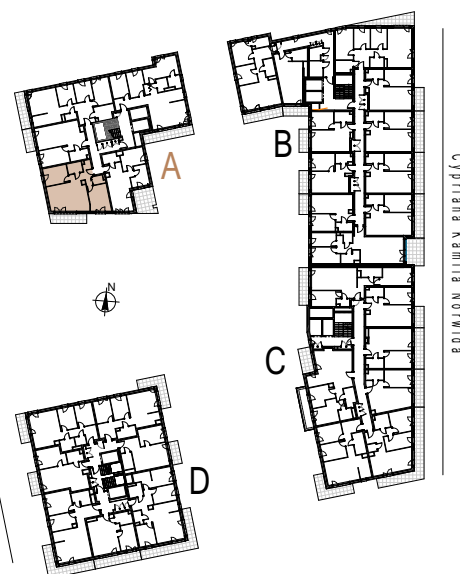

budynek
A

piętro
4

powierzchnia
mieszkania
65,94 m²

liczba
pokoi
3

Ściany działowe

Ściany nośne

1	przedpokój	7,81
2	pralnia	2,38
3	pokój 1	13,25
4	salon + aneks kuchenny	27,66
5	pokój 2	10,86
6	łazienka	3,98
		65,94 m ²
balkon		9,08