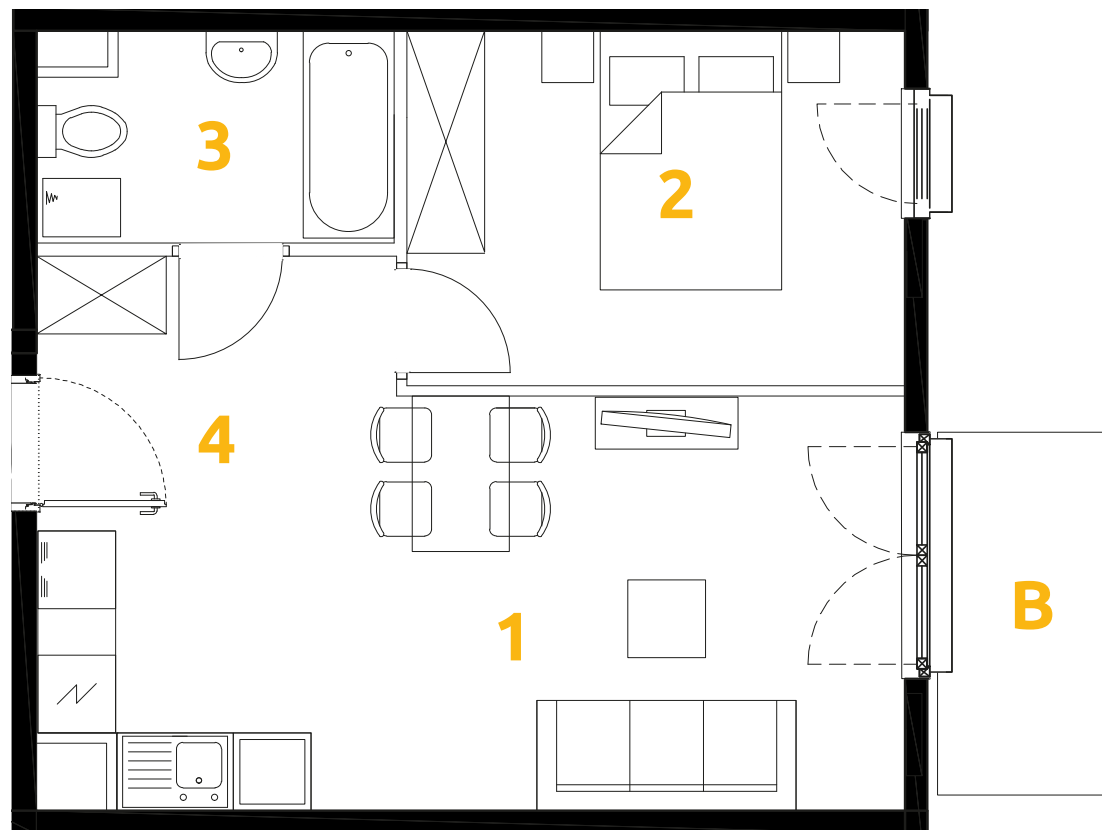

Tu żyj. Tu mieszkaj.

| | | |
|---|------------------------|----------------------|
| 1 | POKÓJ + ANEKS KUCHENNY | 19.28 m ² |
| 2 | POKÓJ | 10.44 m ² |
| 3 | ŁAZIENKA | 4.25 m ² |
| 4 | PRZEDPOKÓJ | 4.61 m ² |
| B | BALKON | 3.58 m ² |

2 POKOJE | 38.58m²

Budynek: 32

Piętro: 1

Mieszkanie: 38

Przedstawiona aranżacja lokalu jest przykładowa, rysunki w tym zakresie mają charakter poglądowy.

Biuro sprzedaży:
ul. Stefana Banacha 39/U1
31-235 Kraków