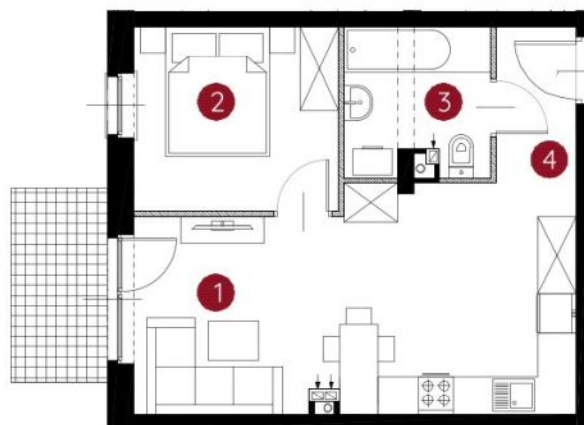

lokal 3.A.0.03

38,98 m²

parter

budynek 3

Murapol Helio

Toruń, ul. Heweliusza

0 1 2 5m

Podziątka podana z tolerancją +/- 5%

1. salon z aneksem kuchennym	20,21 m ²
2. sypialnia	8,89 m ²
3. łazienka	4,86 m ²
4. przedpokój	5,02 m ²
metraż	38,98 m²

Schemat kondygnacji