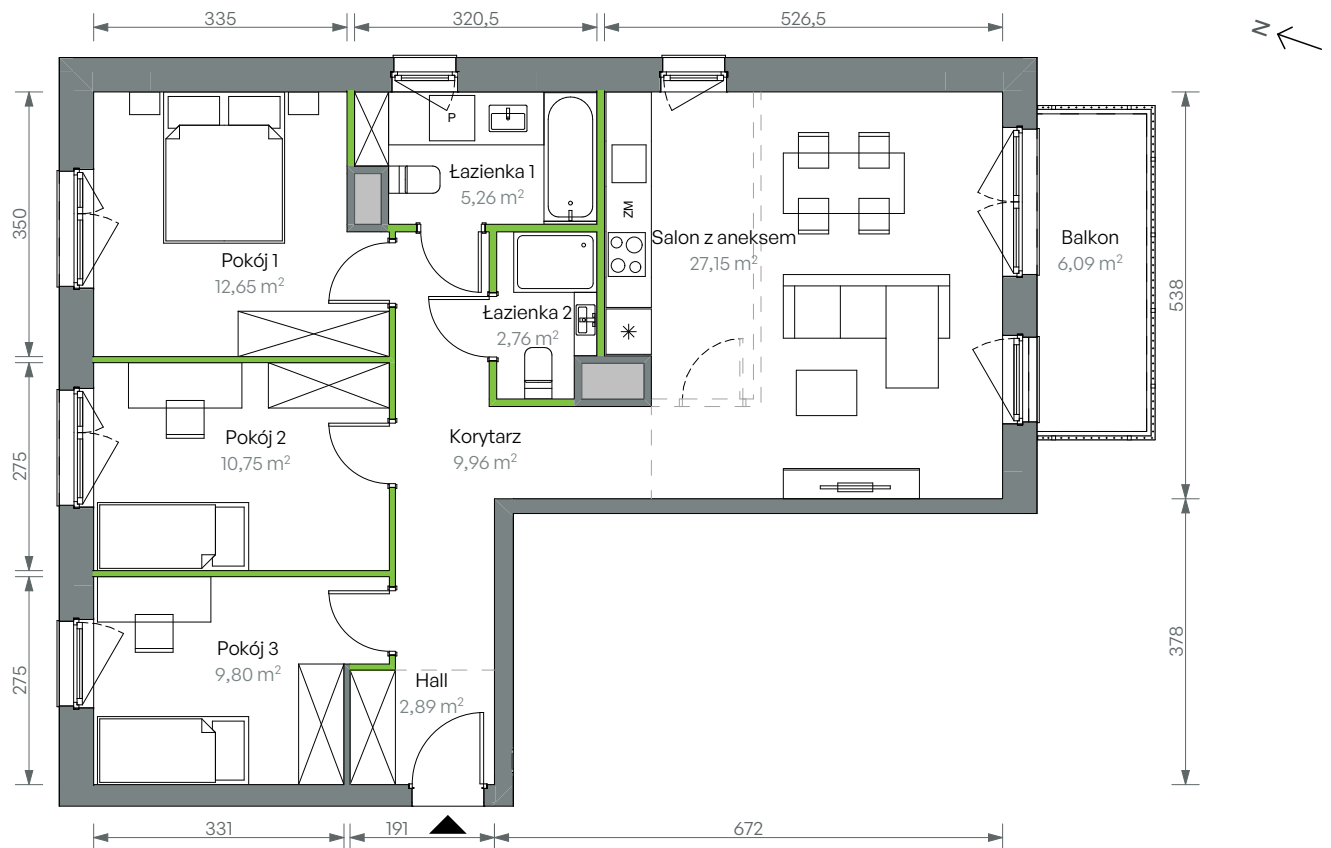

Oliwska Vita.

nr 3/B/3/55

Powierzchnia **81,22 m²**

Piętro 2

Aranżacja mieszkania jest przykładowa

Powierzchnia użytkowa

| | |
|-----------------|----------------------------|
| Salon z aneksem | 27,15 |
| Pokój 1 | 12,65 |
| Korytarz | 9,96 |
| Pokój 2 | 10,75 |
| Pokój 3 | 9,80 |
| Łazienka 1 | 5,26 |
| Hall | 2,89 |
| Łazienka 2 | 2,76 |
| Razem | 81,22 m² |
| Balkon | 6,09 |

Rzut kondygnacji Piętro 2

Plan osiedla Budynek 3

U nas nigdy nie płacisz za powierzchnie pod ścianami działowymi