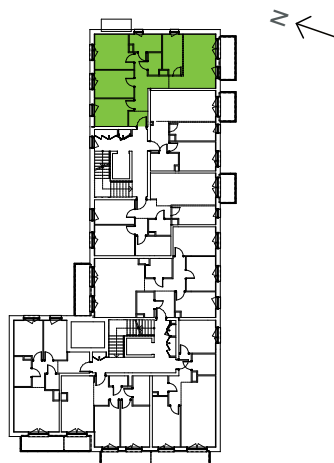

Oliwska Vita.

nr 3/B/3/55

Powierzchnia **81,22 m²**

Piętro 2

Aranżacja mieszkania jest przykładowa

Powierzchnia użytkowa

| | |
|-----------------|----------------------------|
| Salon z aneksem | 27,15 |
| Pokój 1 | 12,65 |
| Korytarz | 9,96 |
| Pokój 2 | 10,75 |
| Pokój 3 | 9,80 |
| Łazienka 1 | 5,26 |
| Hall | 2,89 |
| Łazienka 2 | 2,76 |
| Razem | 81,22 m² |
| Balkon | 6,09 |

Rzut kondygnacji Piętro 2

Plan osiedla Budynek 3

U nas nigdy nie płacisz za powierzchnie pod ścianami działowymi