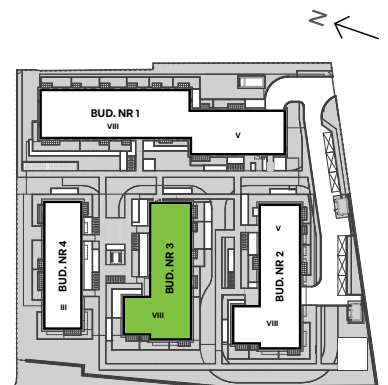

Oliwska Vita.

nr 3/B/3/55

Powierzchnia **81,22 m²**

Piętro 2

Aranżacja mieszkania jest przykładowa

Powierzchnia użytkowa

| | |
|-----------------|----------------------------|
| Salon z aneksem | 27,15 |
| Pokój 1 | 12,65 |
| Korytarz | 9,96 |
| Pokój 2 | 10,75 |
| Pokój 3 | 9,80 |
| Łazienka 1 | 5,26 |
| Hall | 2,89 |
| Łazienka 2 | 2,76 |
| Razem | 81,22 m² |
| Balkon | 6,09 |

Rzut kondygnacji Piętro 2

Plan osiedla Budynek 3

U nas nigdy nie płacisz za powierzchnie pod ścianami działowymi