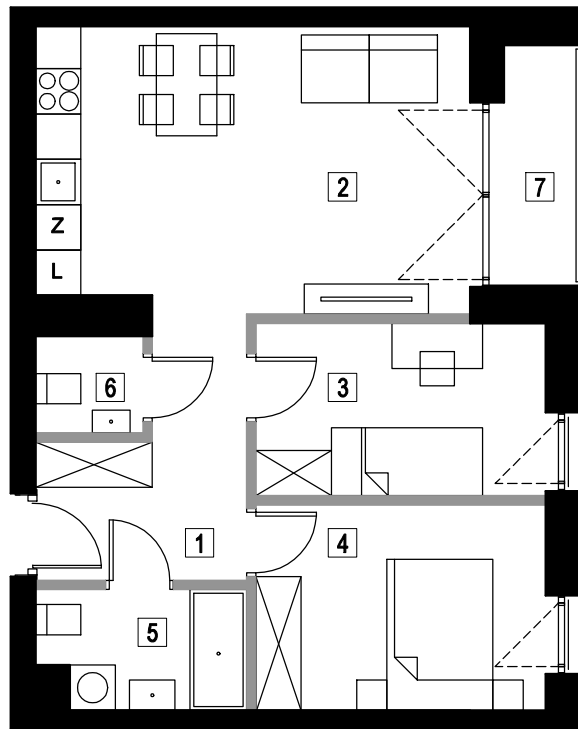

MIESZKANIE 4.11

1	KOMUNIKACJA	7,23 m ²
2	POKÓJ DZIENNY Z ANEKSEM KUCHENNYM	21,52 m ²
3	POKÓJ	8,74 m ²
4	POKÓJ	10,43 m ²
5	ŁAZIENKA	4,20 m ²
6	TOALETA	1,82 m ²
SUMA		53,94 m ²
7	BALKON	3,82 m ²