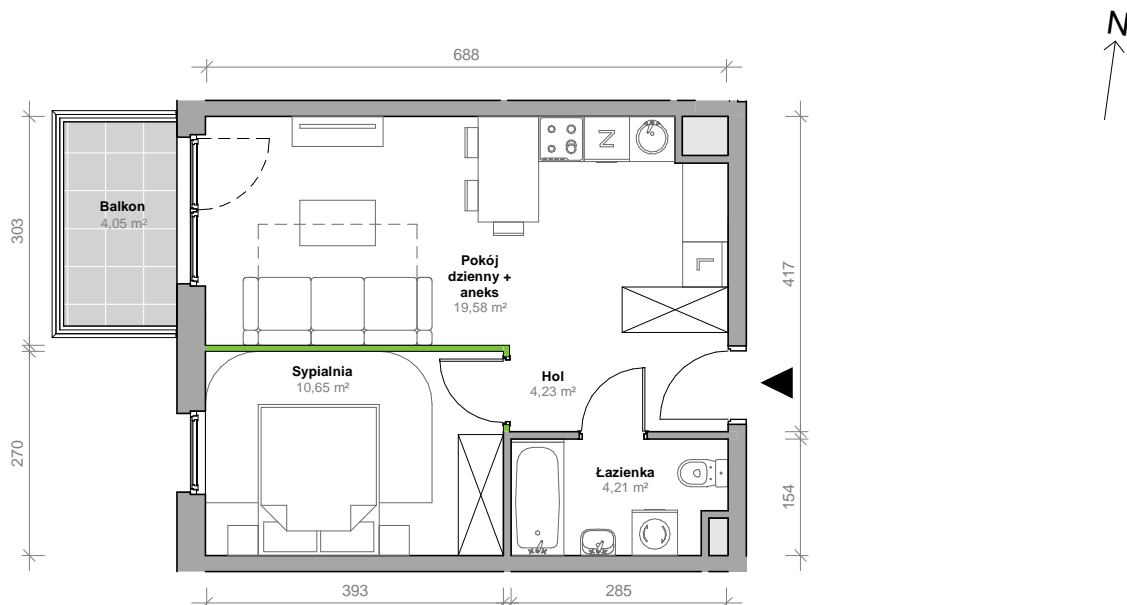

Przemyska Vita

I.2.M10

Powierzchnia **38,67 m²**

Piętro **2**

Aranżacja mieszkania jest przykładowa.

Powierzchnia **użytkowa**

nie uwzględnia powierzchni pod ścianami działowymi

Pokój dzienny + aneks	19,58 m ²
Hol	4,23 m ²
Łazienka	4,21 m ²
Sypialnia	10,65 m ²
Razem	38,67 m²
+ balkon	4,05 m ²

U nas nigdy nie płacisz za powierzchnię pod ścianami działowymi

Rzut kondygnacji **2**

Plan osiedla **Budynek I**