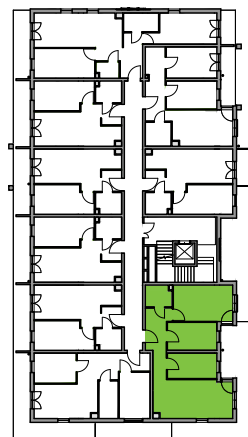

Ujeścisko Vita

nr E/4.1

Powierzchnia **76,24 m²**

Piętro **3**

Aranżacja mieszkania jest przykładowa

Powierzchnia **użytkowa**

Rzut kondygnacji **Piętro 3**

Plan osiedla **Budynek E**

salon z aneksem kuchennym	23,37 m ²
pokój 1	16,67 m ²
pokój 2	10,69 m ²
pokój 3	9,67 m ²
łazienka	4,32 m ²
przedpokój	10,58 m ²
pow. pod ściankami nadającymi się do demontażu	0,94 m ²
Razem	76,24 m²
+balkon	26,63 m ²

 ścianki nadające się do demontażu