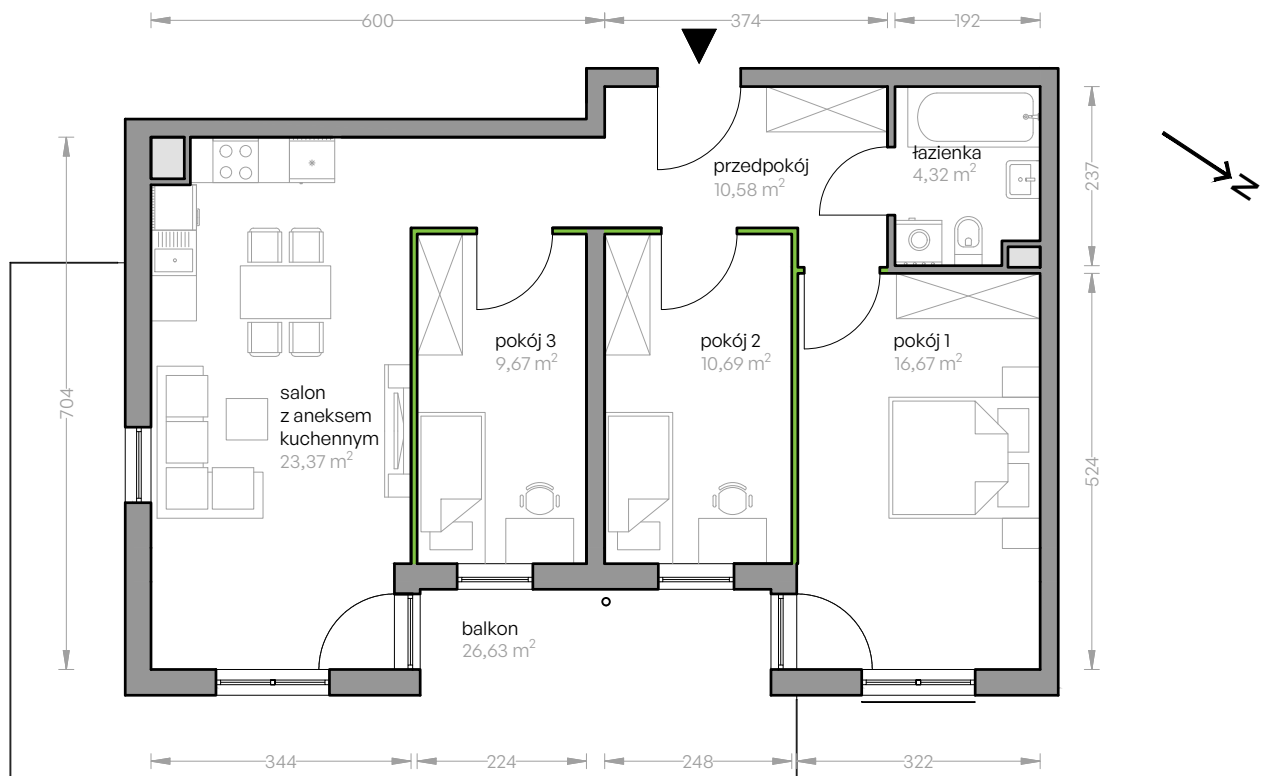

Ujeścisko Vita

nr E/4.1

Powierzchnia **76,24 m²**

Piętro **3**

Aranżacja mieszkania jest przykładowa

Powierzchnia **użytkowa**

Rzut kondygnacji **Piętro 3**

Plan osiedla **Budynek E**

salon z aneksem kuchennym	23,37 m ²
pokój 1	16,67 m ²
pokój 2	10,69 m ²
pokój 3	9,67 m ²
łazienka	4,32 m ²
przedpokój	10,58 m ²
pow. pod ściankami nadającymi się do demontażu	0,94 m ²
Razem	76,24 m²
+balkon	26,63 m ²

 ścianki nadające się do demontażu