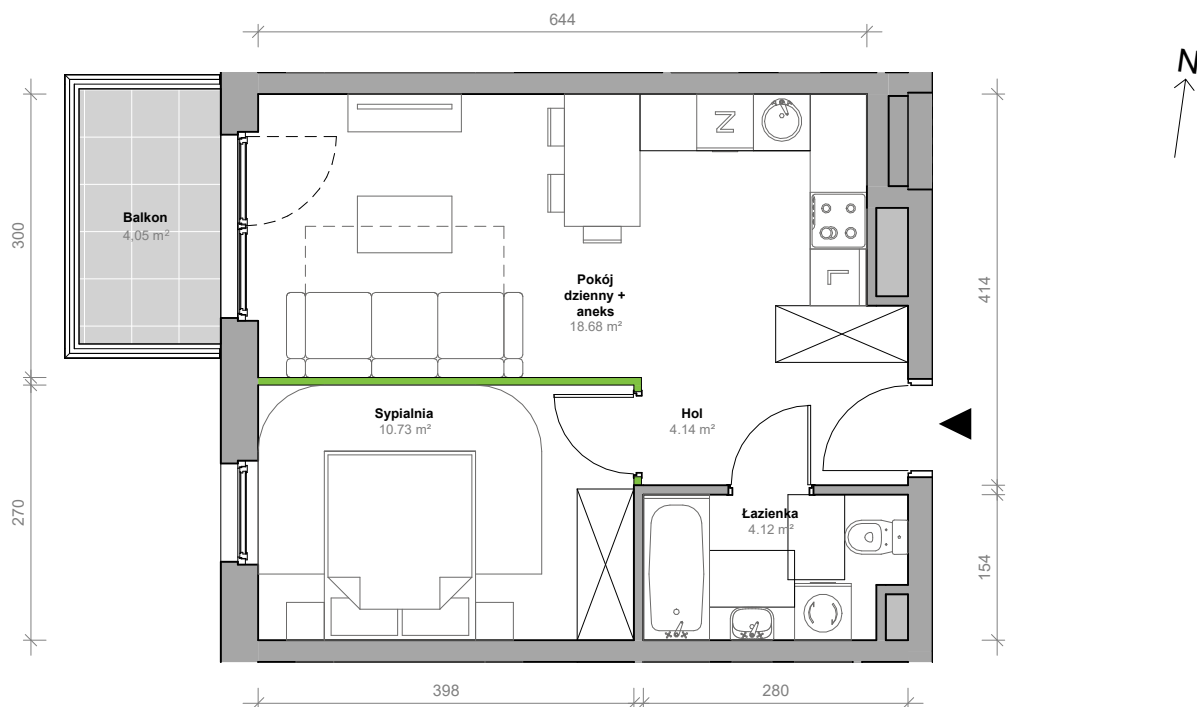

Przemyska Vita

J.1.M02

Powierzchnia **37,67 m²**

Piętro **1**

Aranżacja mieszkania jest przykładowa.

Powierzchnia **użytkowa**

nie uwzględnia powierzchni pod ścianami działowymi

Rzut kondygnacji **1**

Plan osiedla **Budynek J**

Sypialnia	10,73 m ²
Pokój dzienny + aneks	18,68 m ²
Hol	4,14 m ²
Łazienka	4,12 m ²
Razem	37,67 m²
+ balkon	4,05 m ²

U nas nigdy nie płacisz za powierzchnię pod ścianami działowymi