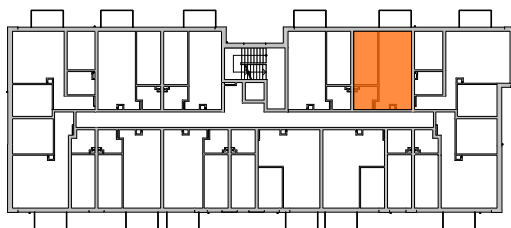

Koninko, ul. Radiowa

BLOK NR 1 MIESZKANIE M26 - II PIĘTRO

LOKALIZACJA BUDYNKU
NA OSIEDLU

LOKALIZACJA MIESZKANIA
W BUDYNKU

MIESZKANIE	NR POM.	NAZWA POM.	POW. PODŁOGI [m ²]
M20			
	M26-01	pokój dzienny+aneks k.	21,49
	M26-02	łazienka	4,02
	M26-03	pokój	10,85
			36,36 m ²