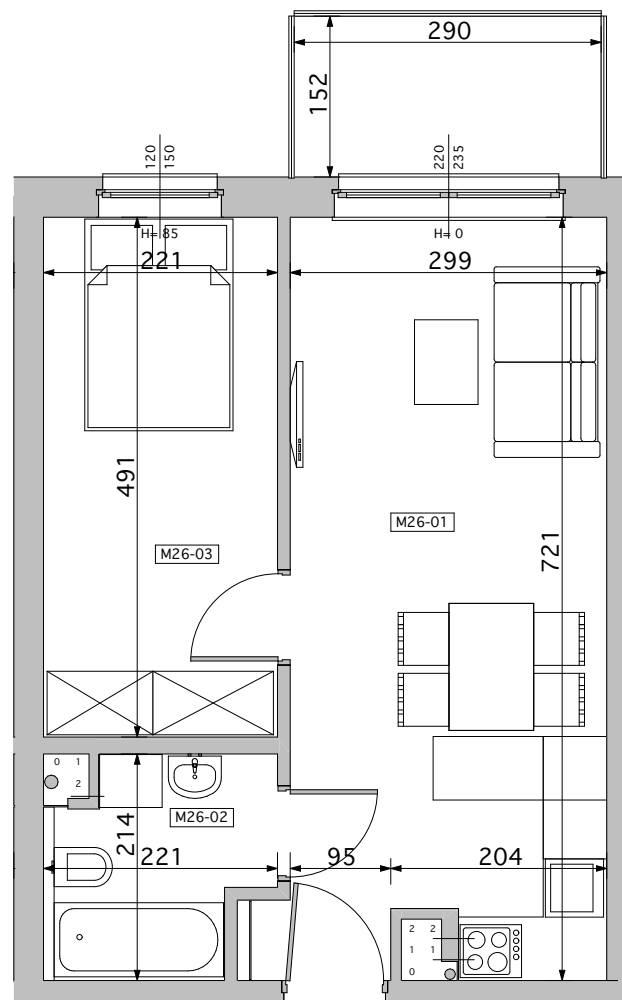

Koninko, ul. Radiowa

BLOK NR 1 MIESZKANIE M26 - II PIĘTRO

LOKALIZACJA BUDYNKU
NA OSIEDLU

LOKALIZACJA MIESZKANIA
W BUDYNKU

MIESZKANIE	NR POM.	NAZWA POM.	POW. PODŁOGI [m ²]
M20			
	M26-01	pokój dzienny+aneks k.	21,49
	M26-02	łazienka	4,02
	M26-03	pokój	10,85
			36,36 m ²