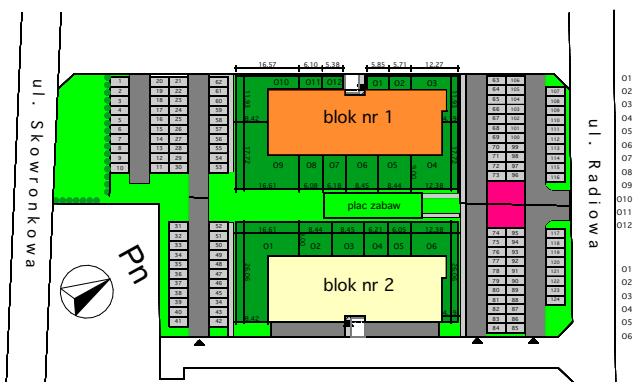

Koninko, ul. Radiowa

BLOK NR 1 MIESZKANIE M26 - II PIĘTRO

LOKALIZACJA BUDYNKU
NA OSIEDLU

LOKALIZACJA MIESZKANIA
W BUDYNKU

MIESZKANIE	NR POM.	NAZWA POM.	POW. PODŁOGI [m ²]
M20			
	M26-01	pokój dzienny+aneks k.	21,49
	M26-02	łazienka	4,02
	M26-03	pokój	10,85
			36,36 m ²