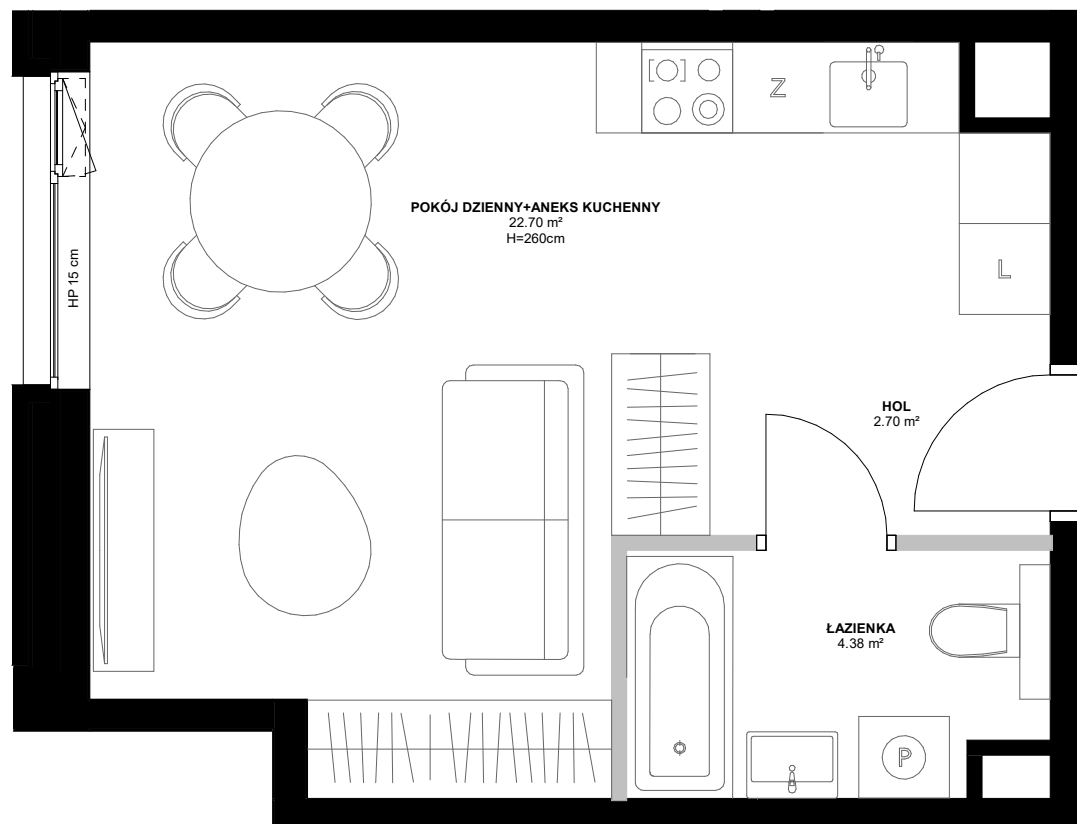

ANTRACYT

APARTAMENTY

GDAŃSK OLIWA

WWW.MODERNA.PL

LOKAL MIESZKALNY NR 0.1

POZIOM 0

POWIERZCHNIA UŻYTKOWA	29.78 m ²
POWIERZCHNIA ŚCIAN WEWNĄTRZLOKALOWYCH	0.46 m ²
HOL	2.70 m ²
ŁAZIENKA	4.38 m ²
POK.DZ.+AN.KUCH.	22.70 m ²

— ŚCIANA Z MOŻLIWOŚCIĄ ROZBIÓRKI
— ŚCIANA BEZ MOŻLIWOŚCI ROZBIÓRKI

0 1 2 5m

- Przykładowa aranżacja lokalu, przedstawiona na rzucie, ma charakter poglądowy. Aranżacja oraz wyposażenie nie stanowią oferty handlowej oraz zobowiązania umownego.
- Powierzchnia ścian wewnątrzlokalowych nie odnosi się do ścian szachtów oraz wewnątrzlokalowych elementów konstrukcyjnych (tj. ścian i słupów).
- W trakcie prac budowlanych mogą wystąpić niewielkie różnice w wymiarach, lokalizacji przyborów sanitarnych oraz punktów instalacyjnych, prezentowanych na aranżacji. Różnice te wynikają ze specyfiki prac budowlanych.

moderna
Superior living