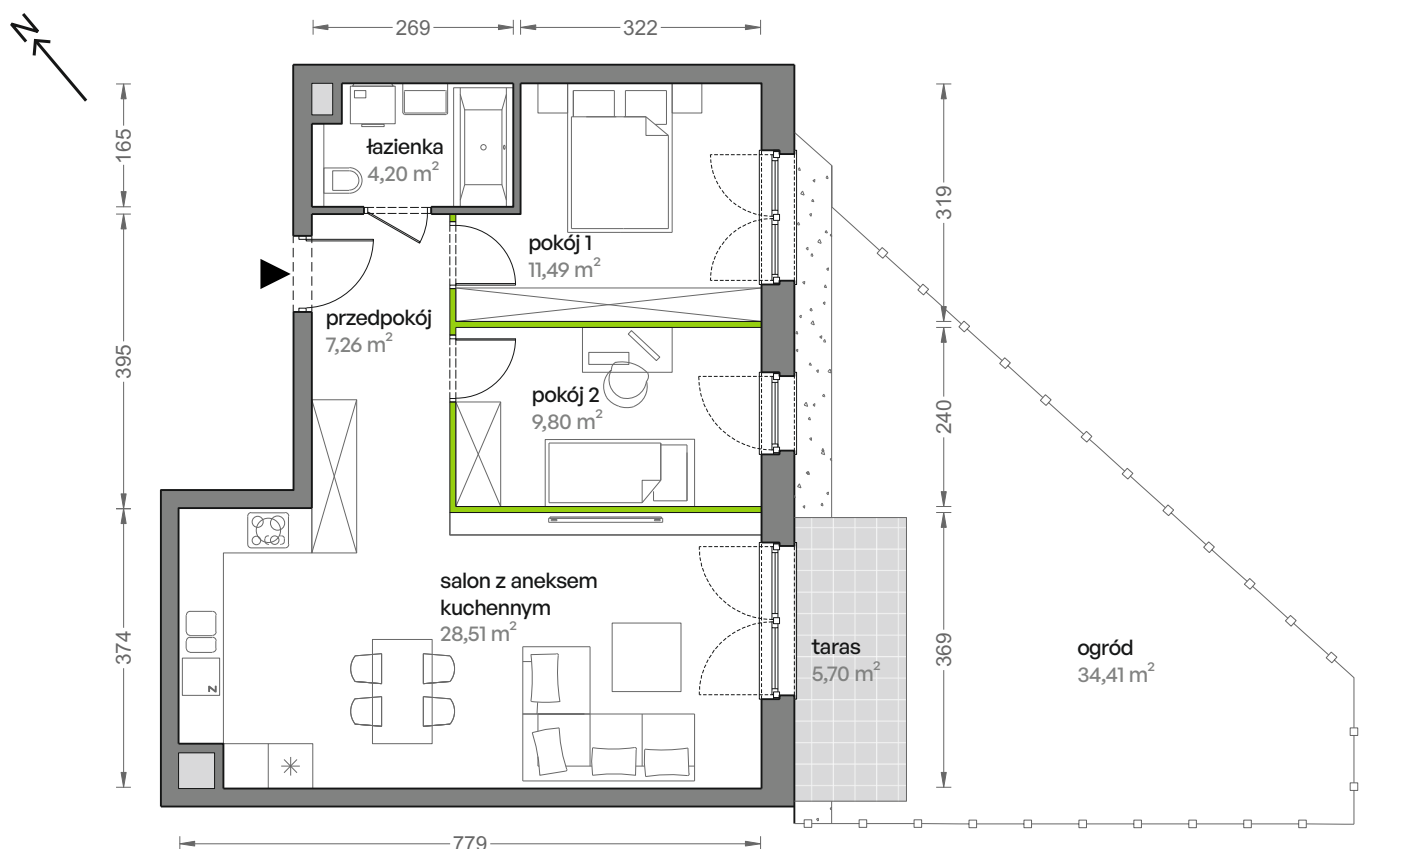

Ceglana Park.

nr 2/ b/1

Powierzchnia **61,26 m²** Parter

Aranżacja mieszkania jest przykładowa

Powierzchnia **użytkowa**

salon z aneksem kuchennym	28,51 m ²
pokój 1	11,49 m ²
pokój 2	9,80 m ²
łazienka	4,20 m ²
przedpokój	7,26 m ²
Razem	61,26 m²
+taras	5,70 m ²
+ogród	34,41 m ²

Rzut kondygnacji **Parter**

Plan osiedla **Budynek 2**