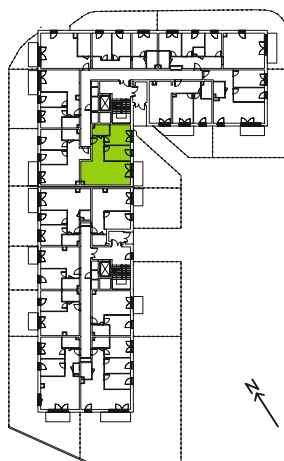

Ceglana Park.

nr 2/ b/1

Powierzchnia **61,26 m²** Parter

Aranżacja mieszkania jest przykładowa

Powierzchnia **użytkowa**

salon z aneksem kuchennym	28,51 m ²
pokój 1	11,49 m ²
pokój 2	9,80 m ²
łazienka	4,20 m ²
przedpokój	7,26 m ²
Razem	61,26 m²
+taras	5,70 m ²
+ogród	34,41 m ²

Rzut kondygnacji **Parter**

Plan osiedla **Budynek 2**