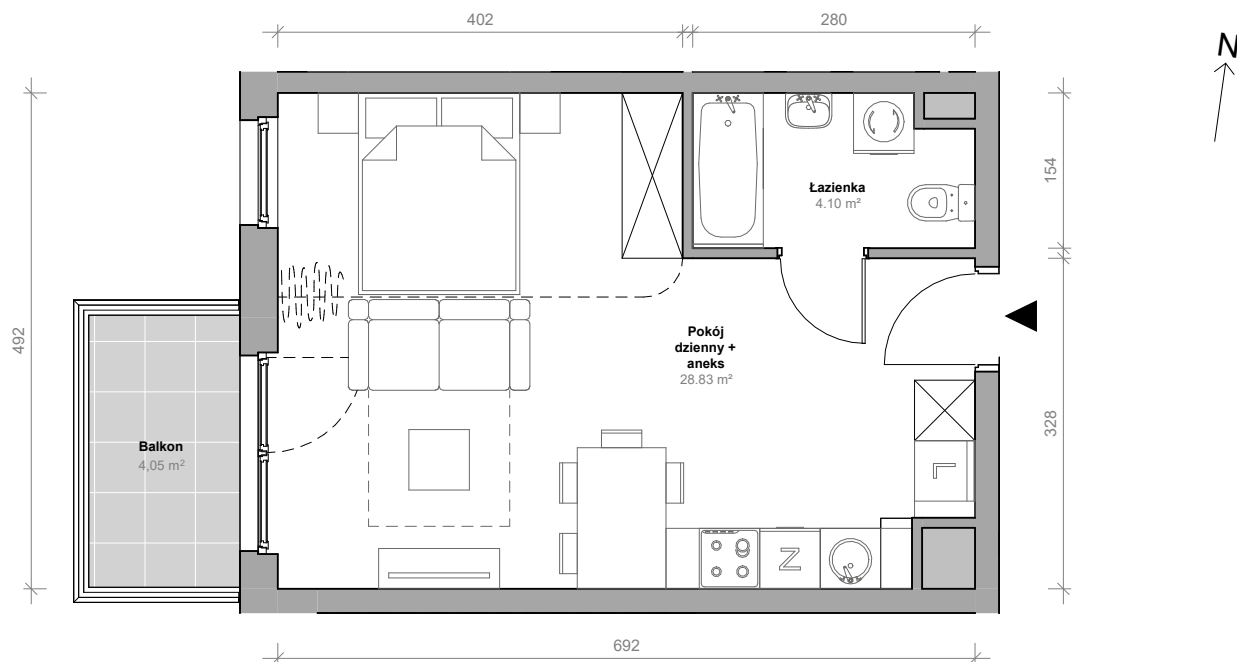

# Przemyska Vita, J.3.M01

Powierzchnia **32,93 m<sup>2</sup>**

Piętro **3**

Aranżacja mieszkania jest przykładowa.

## Powierzchnia **użytkowa**

nie uwzględnia powierzchni pod ścianami działowymi

## Plan osiedla **Budynek J**

Pokój dzienny + aneks	28,83 m <sup>2</sup>
Łazienka	4,10 m <sup>2</sup>
<b>Razem</b>	<b>32,93 m<sup>2</sup></b>
+ balkon	4,05 m <sup>2</sup>

U nas nigdy nie płacisz za  
powierzchnię pod ścianami działowymi