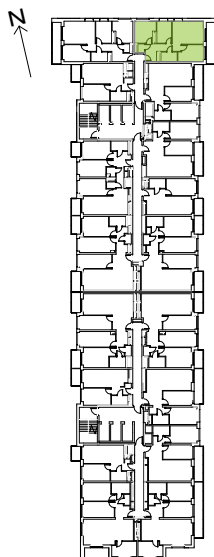

Legnicka Vita

L1/13/126

Powierzchnia **63.32 m²**

Piętro **13**

Aranżacja mieszkania jest przykładowa

Powierzchnia **użytkowa**

korytarz	9.91 m ²
salon+aneks	26.74 m ²
sypialnia 1	10.26 m ²
sypialnia 2	10.95 m ²
wc	1.48 m ²
łazienka	3.98 m ²
Razem	63.32 m²
+ loggia	9.52 m ²

U nas nigdy nie płacisz za powierzchnię pod ścianami działowymi

Rzut kondygnacji **Piętro 13**

Plan osiedla **Budynek L1**