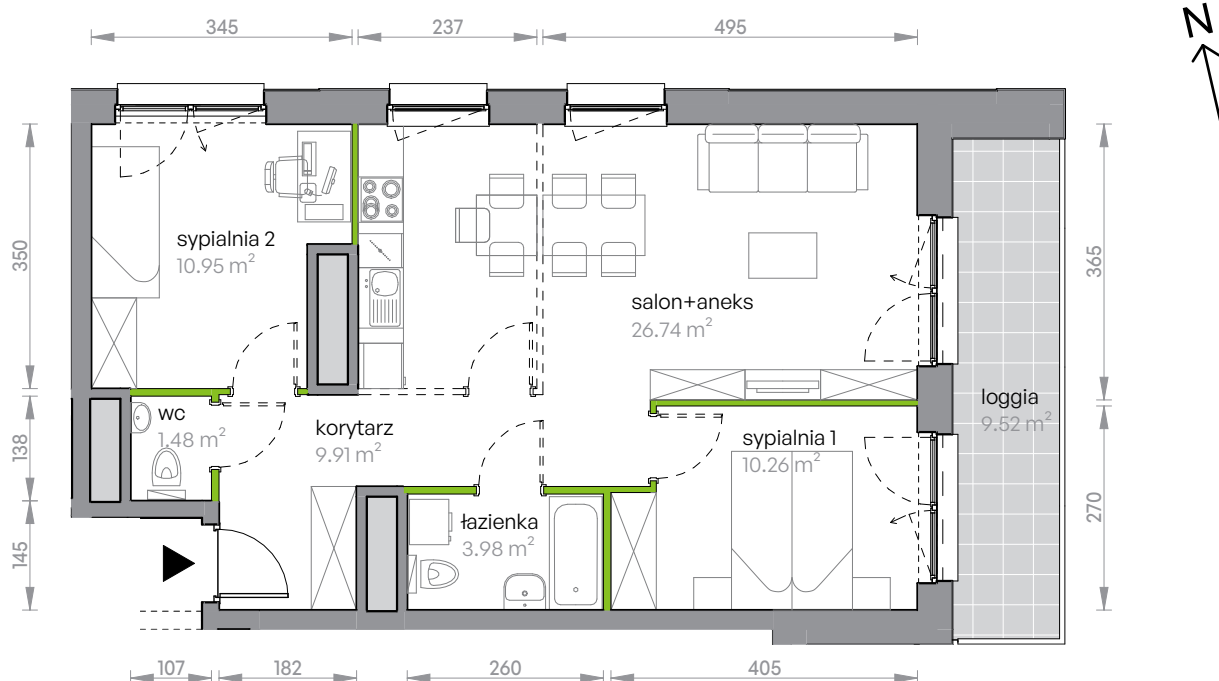

Legnicka Vita

L1/13/126

Powierzchnia **63.32 m²**

Piętro **13**

Aranżacja mieszkania jest przykładowa

Powierzchnia **użytkowa**

korytarz	9.91 m ²
salon+aneks	26.74 m ²
sypialnia 1	10.26 m ²
sypialnia 2	10.95 m ²
wc	1.48 m ²
łazienka	3.98 m ²
Razem	63.32 m²
+ loggia	9.52 m ²

U nas nigdy nie płacisz za powierzchnię pod ścianami działowymi

Rzut kondygnacji **Piętro 13**

Plan osiedla **Budynek L1**