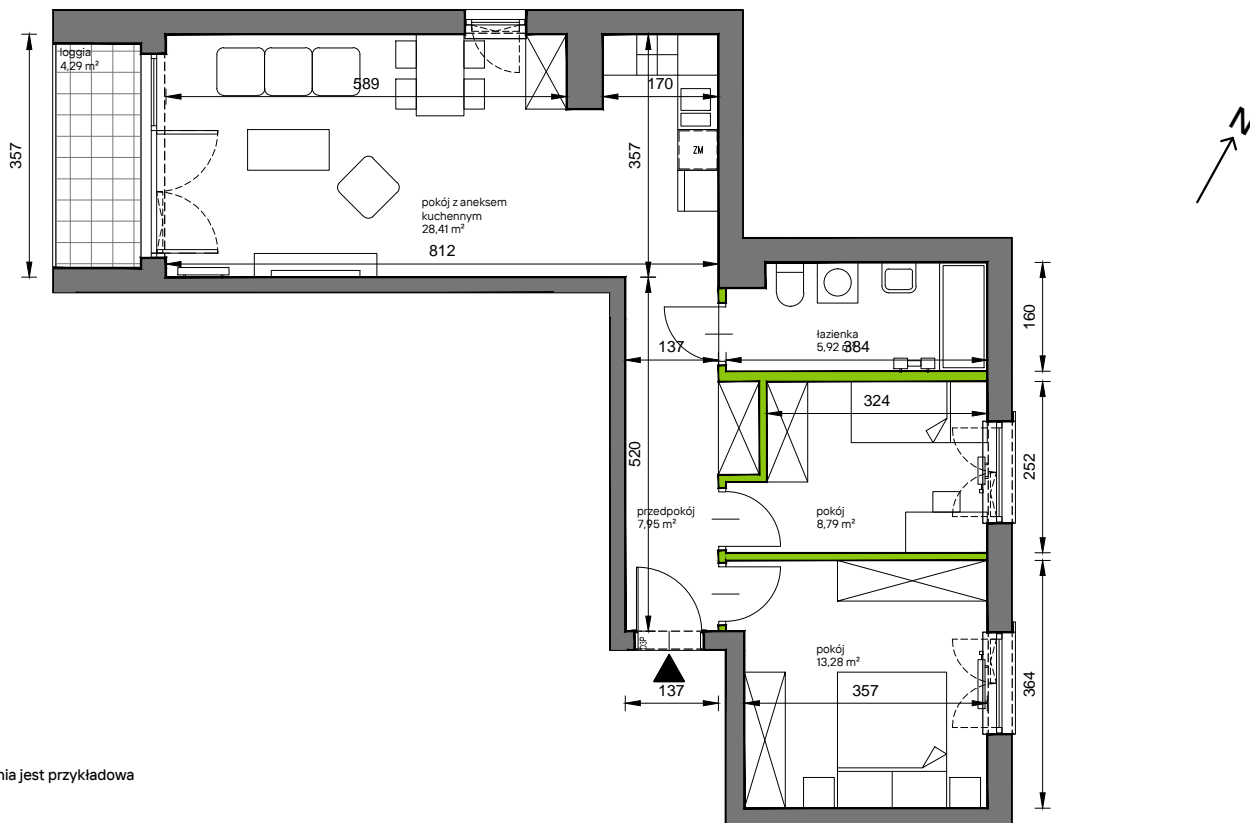

Słoneczne Miasteczko

nr A.062

Powierzchnia **64,34 m²**

Piętro **3**

Aranżacja mieszkania jest przykładowa

Powierzchnia **użytkowa**

przedpokój	7,95 m ²
łazienka	5,92 m ²
pokój z aneksem kuchennym	28,41 m ²
pokój	13,28 m ²
pokój	8,79 m ²
Razem	64,34 m²
+loggia	4,29 m ²

Rzut kondygnacji **Piętro 3**

Plan osiedla **Budynek A**

U nas nigdy nie płacisz za powierzchnię pod ścianami działowymi