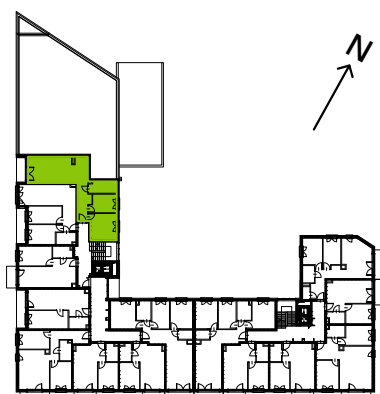

Słoneczne Miasteczko

nr A.062

Powierzchnia **64,34 m²**

Piętro **3**

Aranżacja mieszkania jest przykładowa

Powierzchnia **użytkowa**

przedpokój	7,95 m ²
łazienka	5,92 m ²
pokój z aneksem kuchennym	28,41 m ²
pokój	13,28 m ²
pokój	8,79 m ²
Razem	64,34 m²
+loggia	4,29 m ²

Rzut kondygnacji **Piętro 3**

Plan osiedla **Budynek A**

U nas nigdy nie płacisz za powierzchnię pod ścianami działowymi