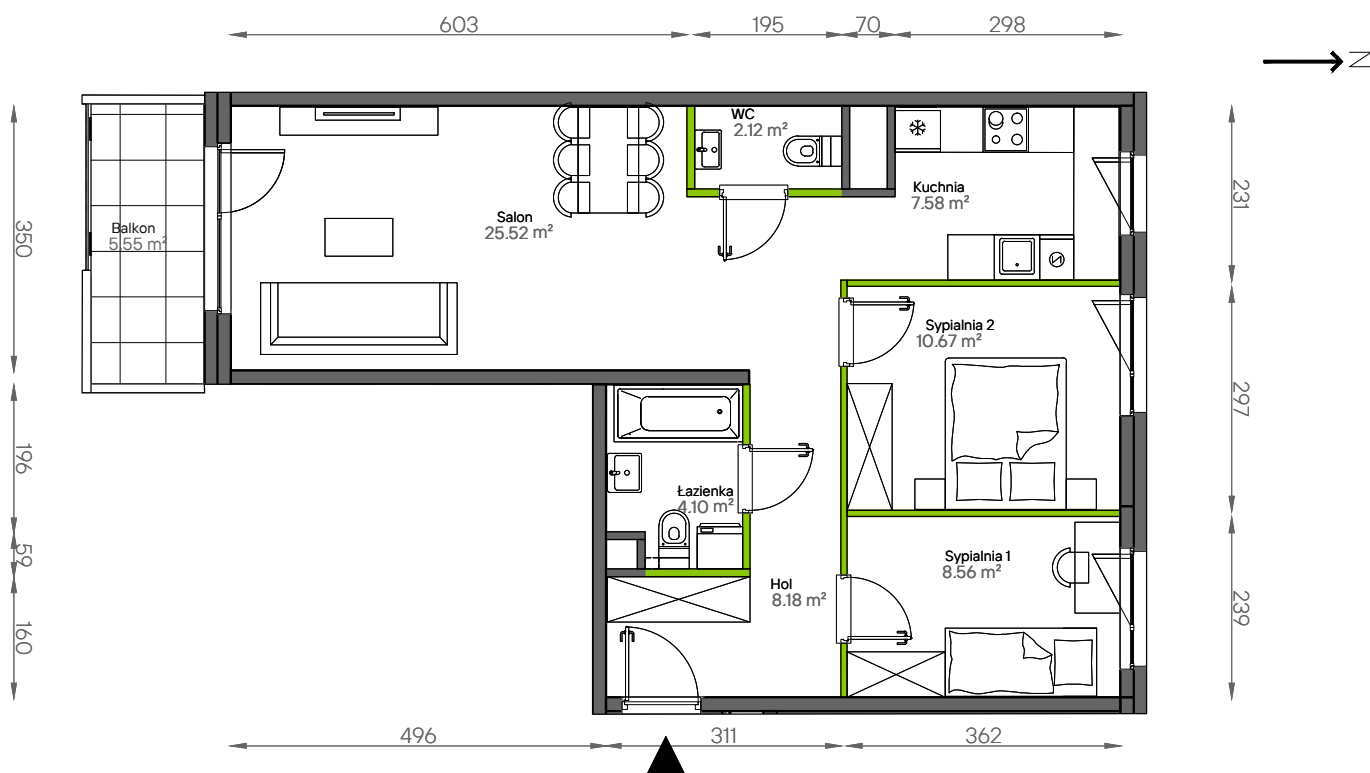

Aleje Praskie.

nr 80

Powierzchnia **66,73 m²**

Piętro 4

Aranżacja mieszkania jest przykładowa.

Powierzchnia użytkowa

hol wejściowy	8.18 m ²
salon	25.52 m ²
wc	2.12 m ²
kuchnia	7.58 m ²
sypialnia 1	8.56 m ²
sypialnia 2	10.67 m ²
łazienka	4.10 m ²
Razem	66.73 m²
+balkon	5.55 m ²

Rzut kondygnacji Piętro 4

Plan osiedla Budynek 9

U nas nigdy nie płacisz za powierzchnię pod ścianami działowymi.