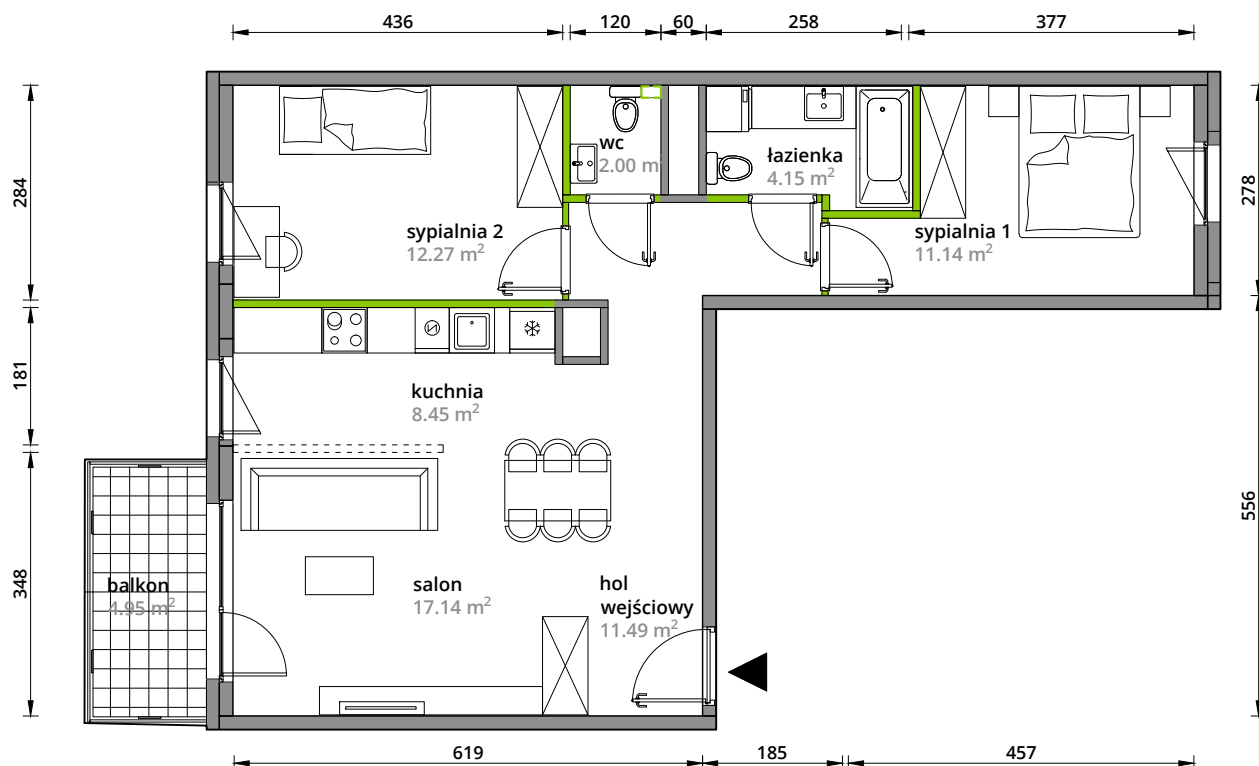

Aleje Praskie.

nr 12

Powierzchnia **66,64m²**

Piętro **2**

Aranżacja mieszkania jest przykładowa.

Powierzchnia **użytkowa**

hol wejściowy	11.49 m ²
salon	17.14 m ²
kuchnia	8.45 m ²
sypialnia 1	11.14 m ²
sypialnia 2	12.27 m ²
łazienka	4.15 m ²
wc	2.00 m ²
Razem	66.64 m²
+balkon	4.95 m ²

Rzut kondygnacji **Piętro 2**

Plan osiedla **Budynek 3-A**

U nas nigdy nie płacisz za powierzchnię pod ścianami działowymi.