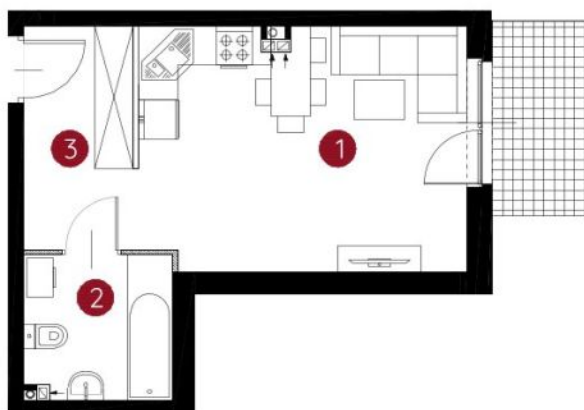

lokal 3.B.0.04

**29,42 m<sup>2</sup>**

parter

budynek 3

# Murapol Helio

Toruń, ul. Heweliusza

0 1 2 5m

Podziałka podana z tolerancją +/- 5%

- |                              |                      |
|------------------------------|----------------------|
| 1. salon z aneksem kuchennym | 18,73 m <sup>2</sup> |
| 2. łazienka                  | 4,96 m <sup>2</sup>  |
| 3. przedpokój                | 5,73 m <sup>2</sup>  |

**metraż** **29,42 m<sup>2</sup>**