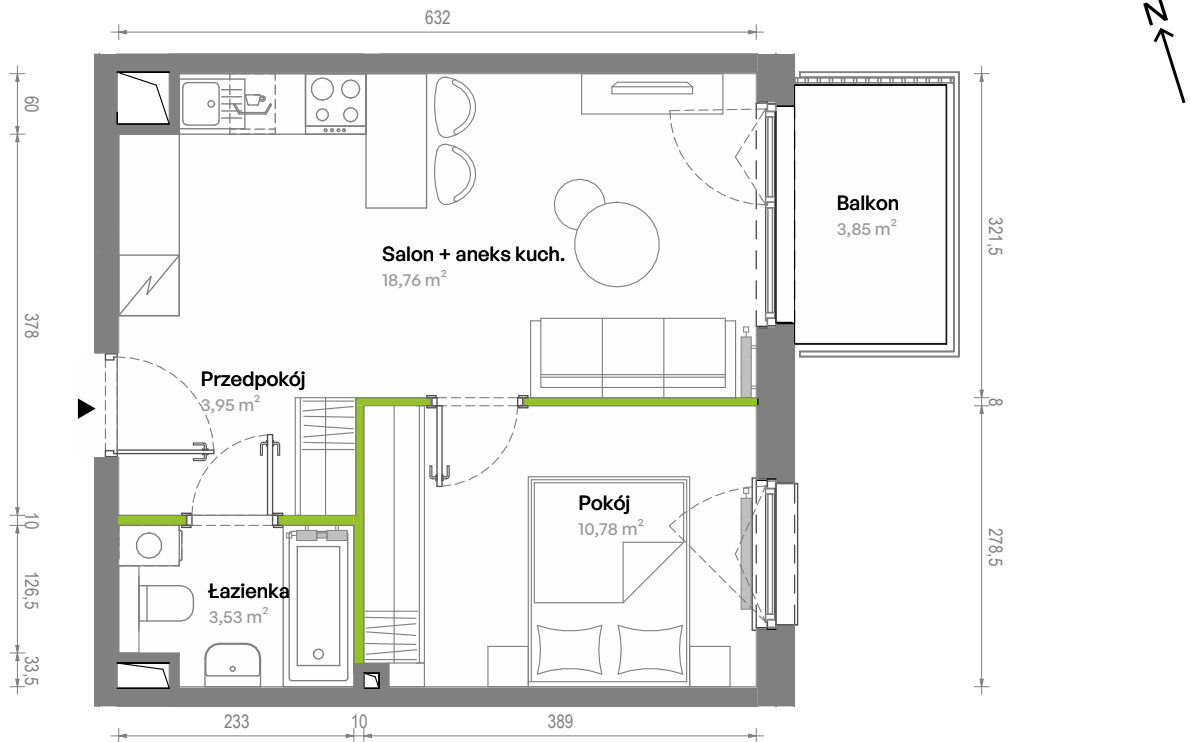

Południe Vita.

nr A1.03.34

Powierzchnia **37,02 m²**

Piętro **3**

Aranżacja mieszkania jest przykładowa.
Podano orientacyjne wymiary pomieszczeń.

Powierzchnia **użytkowa**

Rzut kondygnacji **Piętro 3**

Plan osiedla **Budynek A1**

Przedpokój	3,95 m ²
Salon + aneks kuch.	18,76 m ²
Pokój	10,78 m ²
Łazienka	3,53 m ²
Razem	37,02 m²
+ Balkon	3,85 m ²

U nas nigdy nie płacisz za powierzchnię pod ścianami działowymi