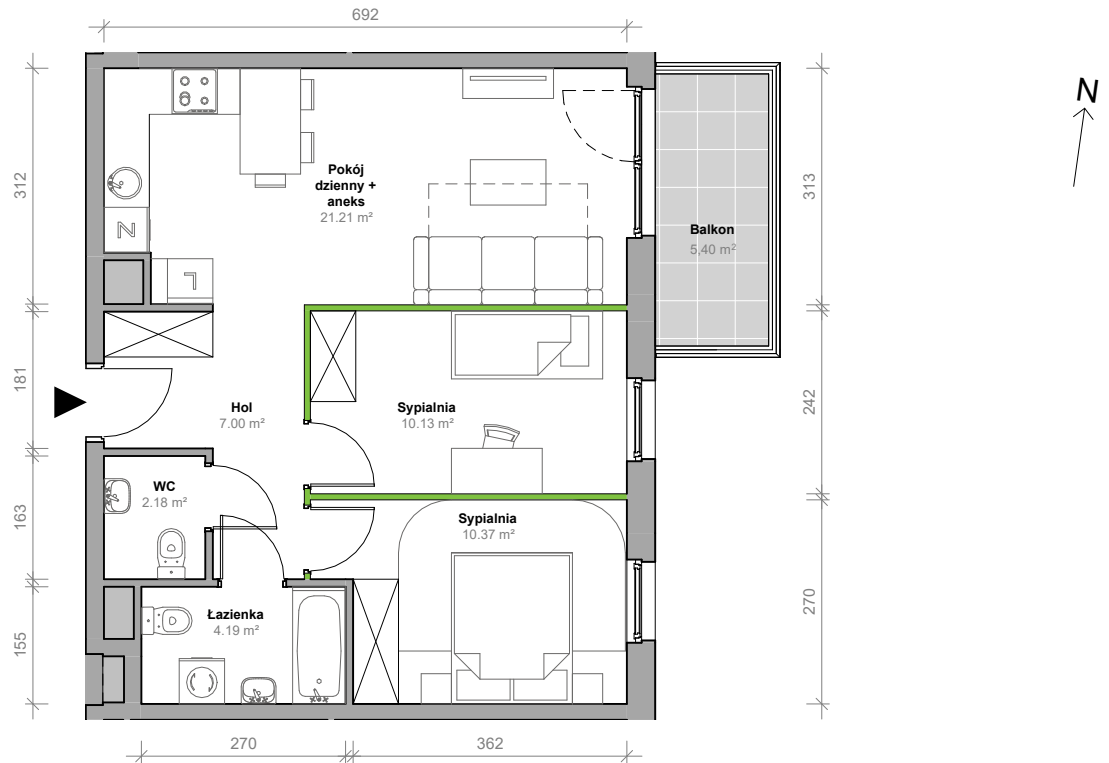

Przemyska Vita, K.3.M07

Powierzchnia **55,08 m²**

Piętro **3**

Aranżacja mieszkania jest przykładowa.

Powierzchnia **użytkowa**

nie uwzględnia powierzchni pod ścianami działowymi

Sypialnia	10,37 m ²
Pokój dzienny + aneks	21,21 m ²
Sypialnia	10,13 m ²
Łazienka	4,19 m ²
WC	2,18 m ²
Hol	7,00 m ²
Razem	55,08 m²
+ balkon	5,40 m ²

Rzut kondygnacji **3**

Plan osiedla **Budynek K**

U nas nigdy nie płacisz za powierzchnię pod ścianami działowymi