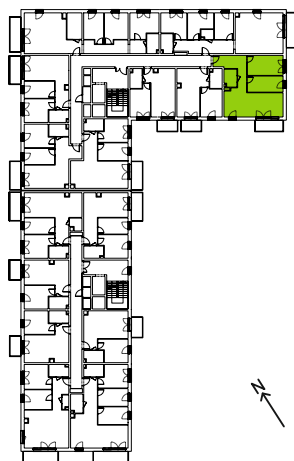

Ceglana Park.

nr 2/b/13

Powierzchnia **66,63 m²**

Piętro 1

Aranżacja mieszkania jest przykładowa

Powierzchnia **użytkowa**

salon z aneksem kuchennym	27,86 m ²
pokój 1	13,13 m ²
pokój 2	10,68 m ²
łazienka	4,04 m ²
przedpokój	10,92 m ²
Razem	66,63 m²
+balkon	5,70 m ²

Rzut kondygnacji **Piętro 1**

Plan osiedla **Budynek 2**

U nas nigdy nie płacisz za powierzchnię pod ścianami działowymi