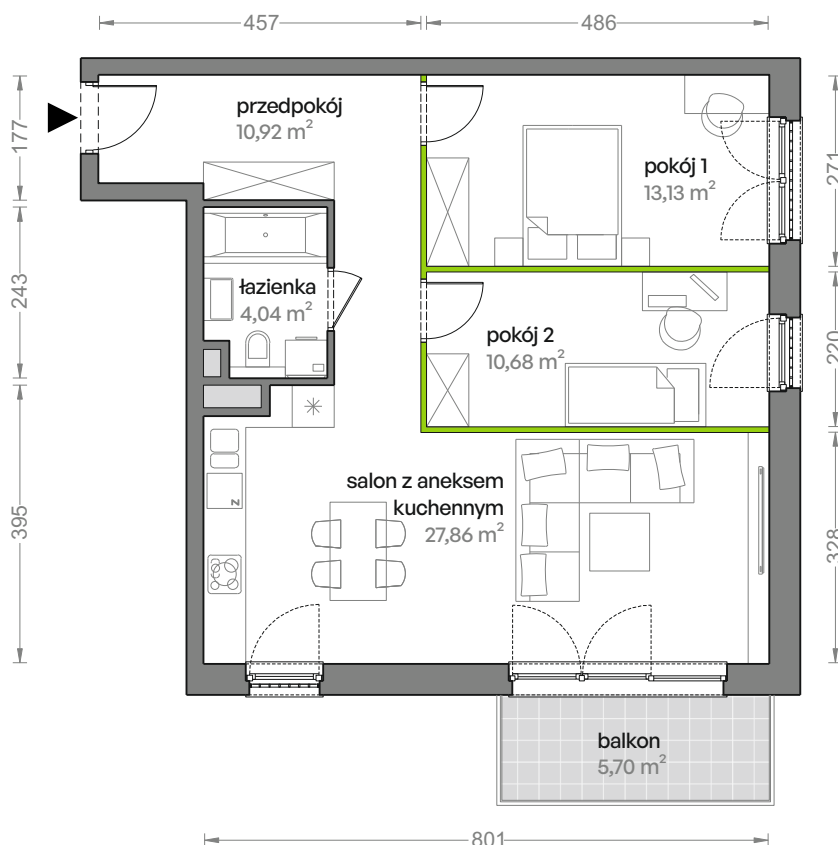

Ceglana Park.

nr 2/b/13

Powierzchnia **66,63 m²**

Piętro 1

Aranżacja mieszkania jest przykładowa

Powierzchnia **użytkowa**

salon z aneksem kuchennym	27,86 m ²
pokój 1	13,13 m ²
pokój 2	10,68 m ²
łazienka	4,04 m ²
przedpokój	10,92 m ²
Razem	66,63 m²
+balkon	5,70 m ²

Rzut kondygnacji **Piętro 1**

Plan osiedla **Budynek 2**

U nas nigdy nie płacisz za powierzchnię pod ścianami działowymi