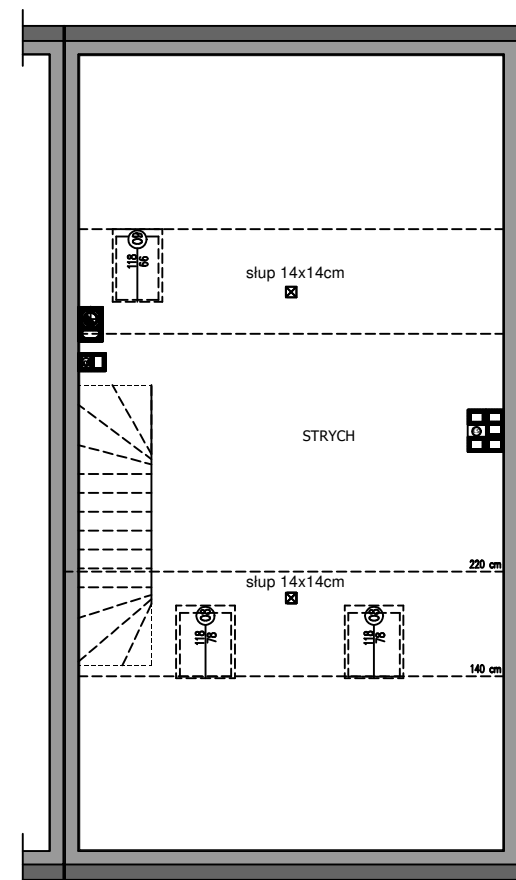

DOM JEDNORODZINNY DWULOKALOWY
DOM TYPU A - lokal prawy

Powierzchnia lokalu 91,95 m²
Garaż 16,89 m²

LOKUM MIEJSKIE DOMY SP. Z O.O.

ZAPRASZAMY DO BIURA SPRZEDAŻY
PONIEDZIAŁEK - PIĄTEK OD 9:00 DO 17:00

A2, A4