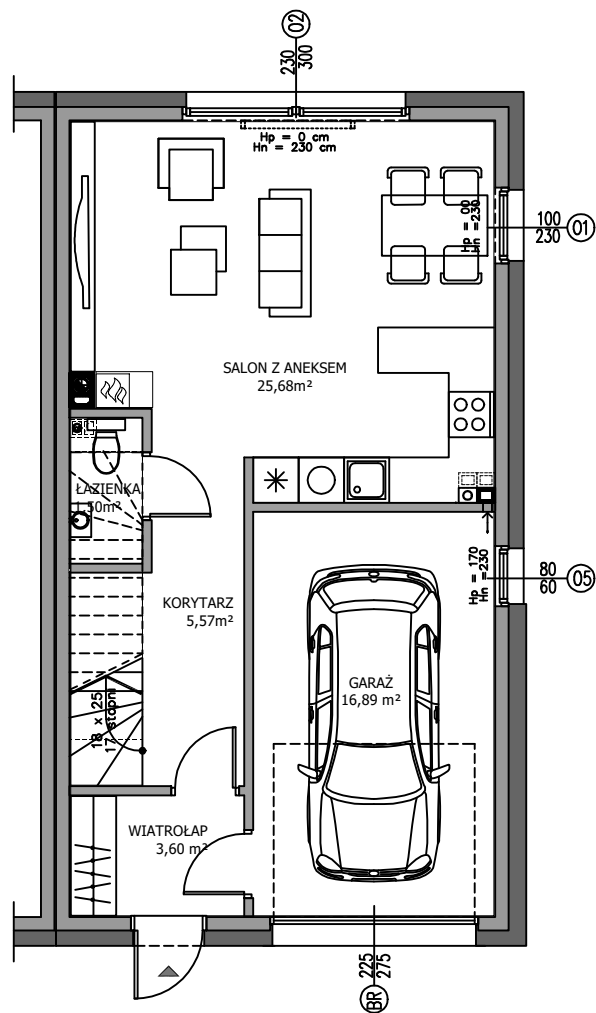

DOM JEDNORODZINNY DWULOKALOWY
DOM TYPU A - lokal prawy

Powierzchnia lokalu 91,95 m²
Garaż 16,89 m²

LOKUM MIEJSKIE DOMY SP. Z O.O.

ZAPRASZAMY DO BIURA SPRZEDAŻY
PONIEDZIAŁEK - PIĄTEK OD 9:00 DO 17:00

A2, A4