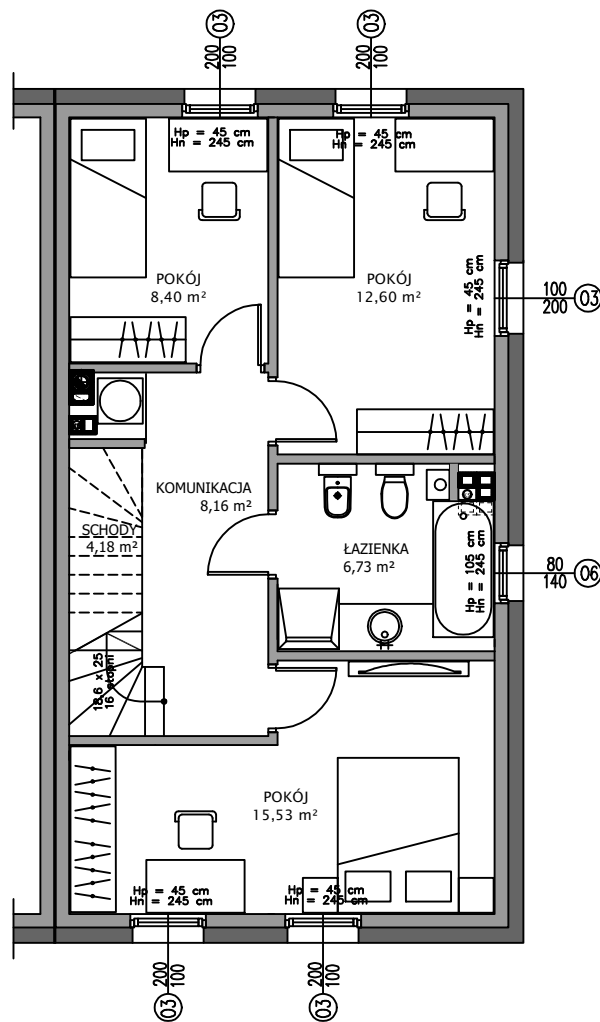

DOM JEDNORODZINNY DWULOKALOWY
DOM TYPU A - lokal prawy

Powierzchnia lokalu 91,95 m²
Garaż 16,89 m²

LOKUM MIEJSKIE DOMY SP. Z O.O.

ZAPRASZAMY DO BIURA SPRZEDAŻY
PONIEDZIAŁEK - PIĄTEK OD 9:00 DO 17:00

A2, A4