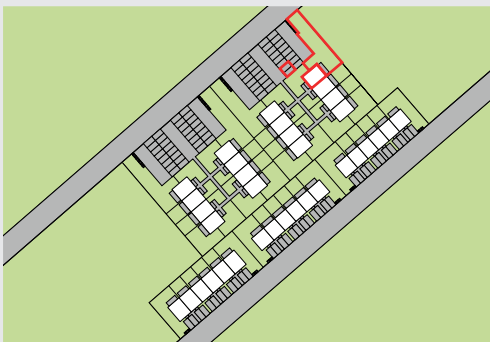

# A37.1

KARTA LOKALU

LOKAL JEDNOKONDYGNACYJNY  
PARTER

## 40,96 m<sup>2</sup>

POWIERZCHNIA UŻYTKOWA

## ok. 255 m<sup>2</sup>

POWIERZCHNIA OGRÓDKA

PLAN OSIEDLA

 **INVEST  
COMPLEX**  
GWIAZDOWO