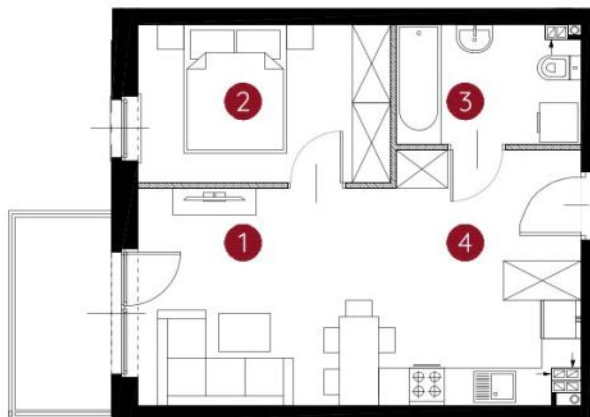

lokal 3.B.1.11

38,74 m²

piętro 1

budynek 3

Murapol Helio

Toruń, ul. Heweliusza

0 1 2 5m

Podziałka podana z tolerancją +/- 5%

1. salon z aneksem kuchennym	19,42 m ²
2. sypialnia	9,47 m ²
3. łazienka	5,07 m ²
4. przedpokój	4,78 m ²
metraż	38,74 m²

Schemat kondygnacji