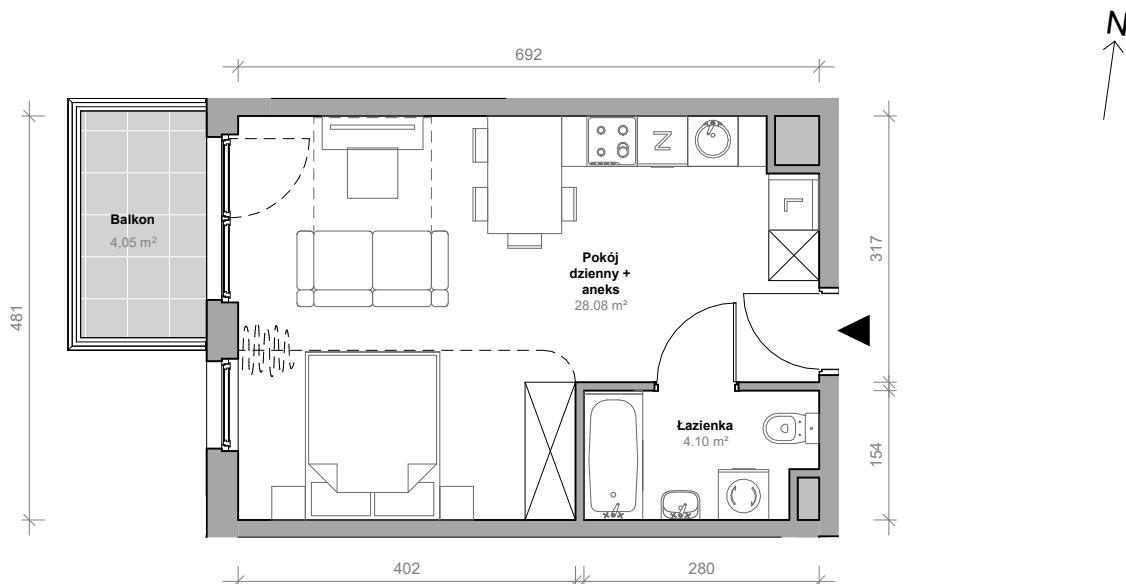

Przemyska Vita, J.3.M12

Powierzchnia **32,18 m²**

Piętro **3**

Aranżacja mieszkania jest przykładowa.

Powierzchnia **użytkowa**

nie uwzględnia powierzchni pod ścianami działowymi

Pokój dzienny + aneks	28,08 m ²
Łazienka	4,10 m ²
Razem	32,18 m²
+ balkon	4,05 m ²

Rzut kondygnacji **3**

Plan osiedla **Budynek J**

U nas nigdy nie płacisz za
powierzchnię pod ścianami działowymi