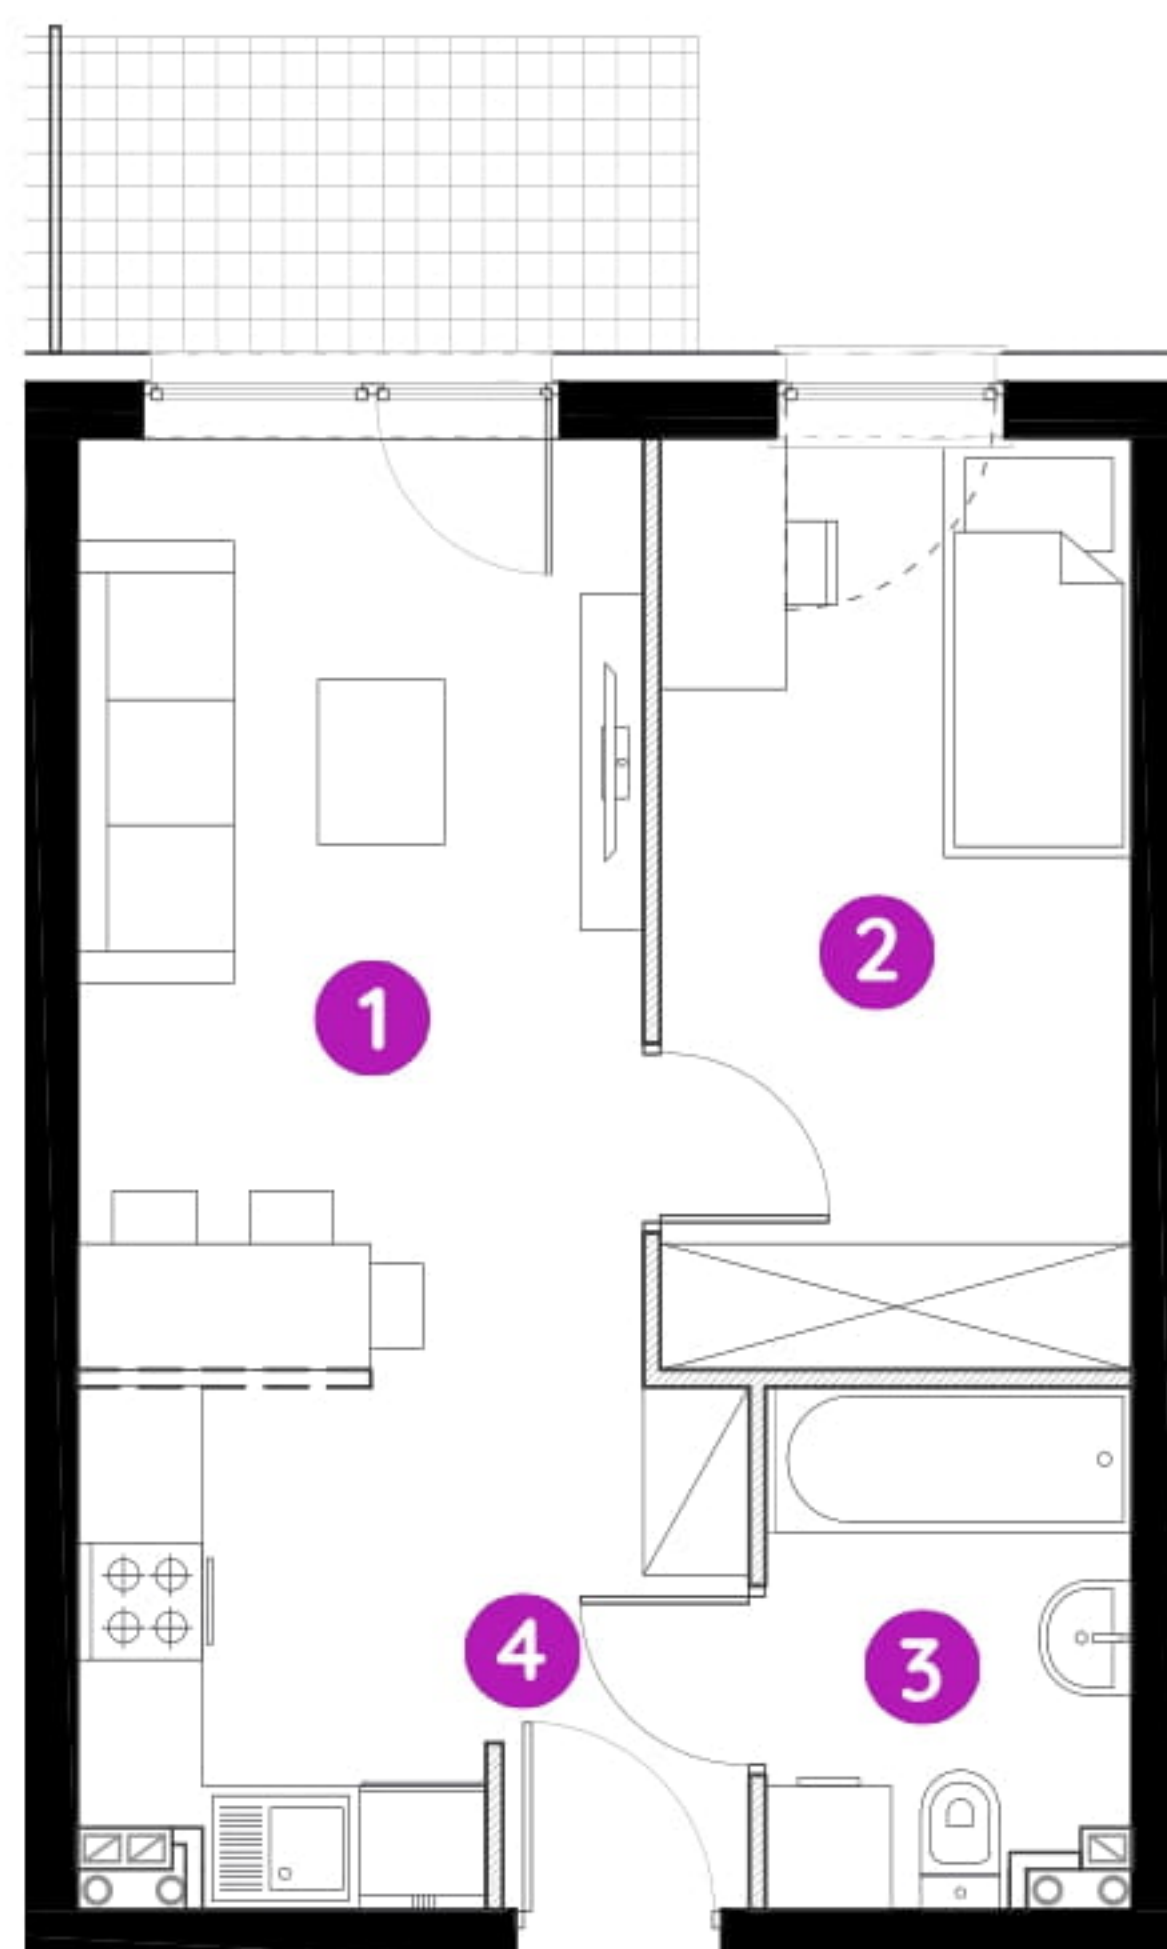

Murapol Osiedle Akademickie

Bydgoszcz | ul. Akademicka

mieszkanie **8.A.0.04**

piętro **parter**

budynek **8**

1. salon z aneksem kuch. **17,32 m²**

2. sypialnia **9,79 m²**

3. łazienka **4,05 m²**

4. przedpokój **2,25 m²**

 powierzchnia ścian działowych nadających się do demontażu **1,10 m²**

metraż **34,51 m²**

taras **4,55 m²**

ogródek **17,34 m²**

0 1 2 5m

Podziałka podana z tolerancją +/- 5%
Aranżacja mieszkania ma charakter poglądowy.