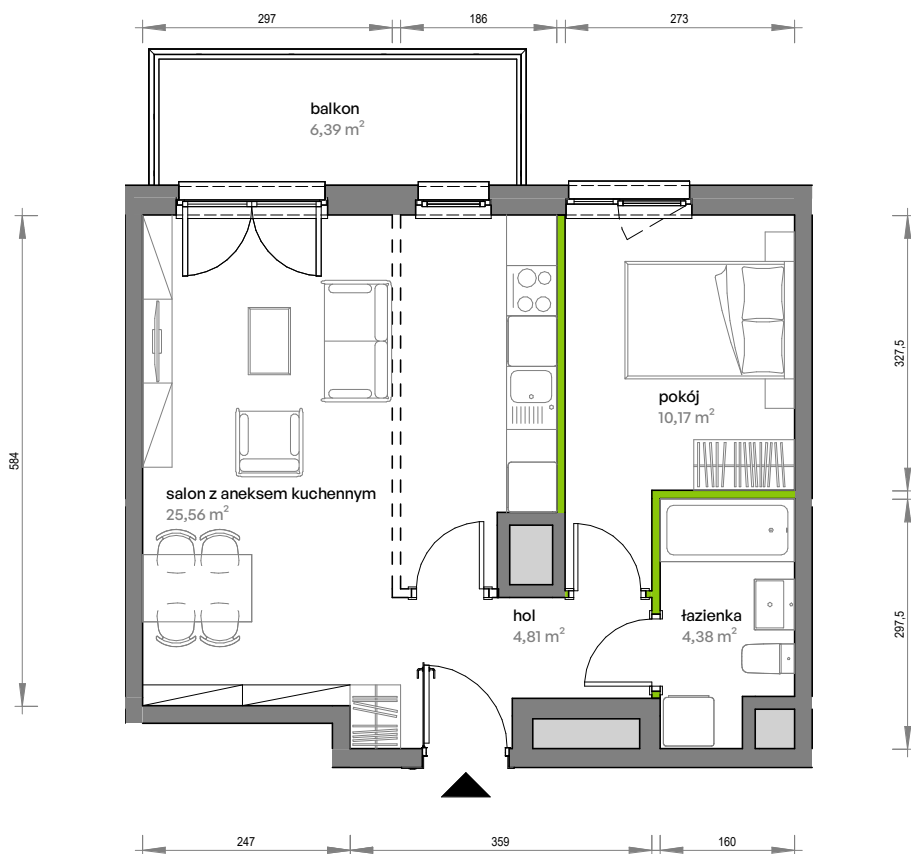

Unii Lubelskiej Vita.

nr A.06.079

Powierzchnia **44,92 m²**

Piętro 6

Aranżacja mieszkania jest przykładowa

Powierzchnia użytkowa

hol	4,81 m ²
pokój	10,17 m ²
salon z aneksem kuchennym	25,56 m ²
łazienka	4,38 m ²
Razem	44,92 m²
+ balkon	6,39 m ²

Rzut kondygnacji Piętro 6

Plan osiedla

U nas nigdy nie płacisz za powierzchnię pod ścianami działowymi