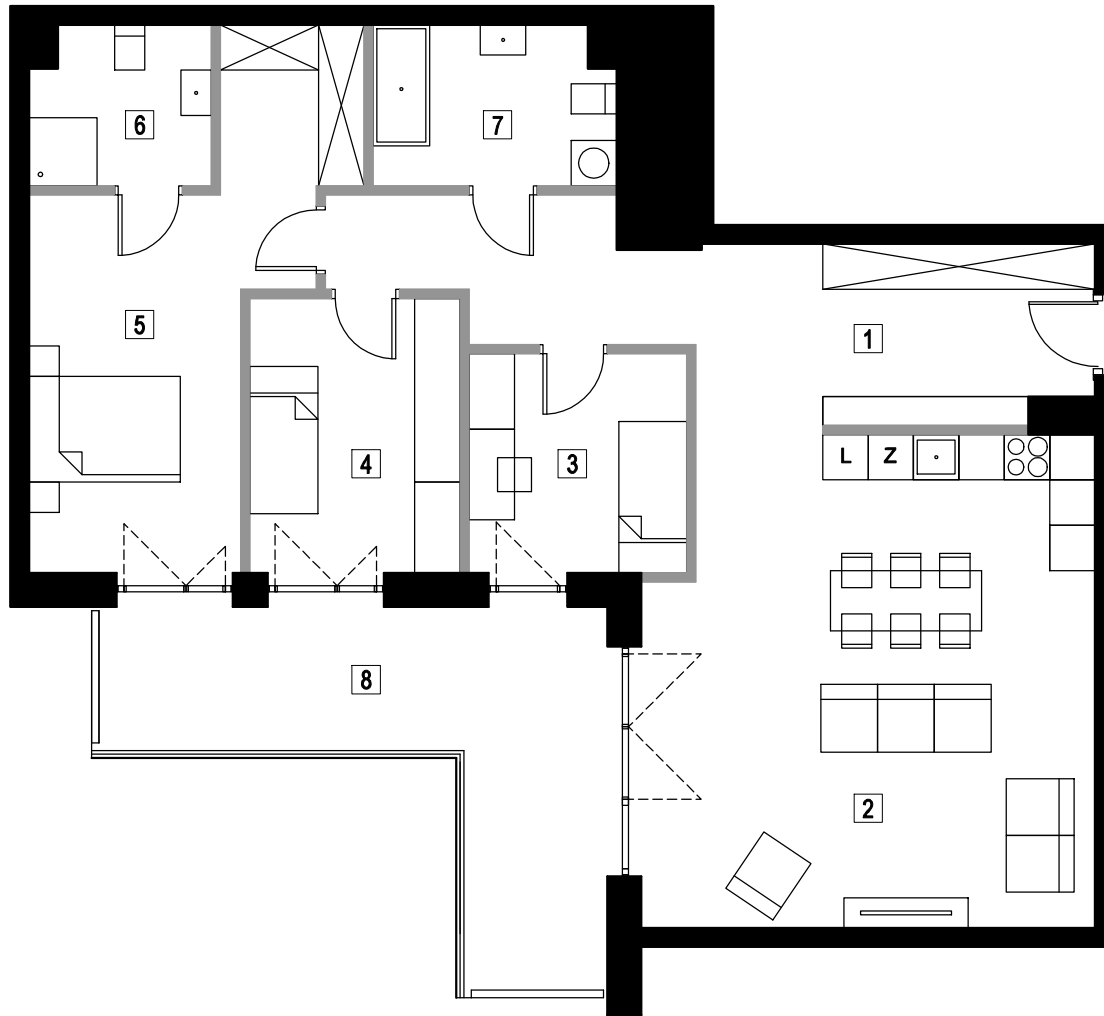

MIESZKANIE 3.8

1	KOMUNIKACJA	18,08 m ²
2	POKÓJ DZIENNY Z ANEKSEM KUCHENNYM	39,78 m ²
3	POKÓJ	8,35 m ²
4	POKÓJ	10,09 m ²
5	POKÓJ Z GARDEROBĄ	19,45 m ²
6	ŁAZIENKA	4,91 m ²
7	ŁAZIENKA	6,64 m ²
SUMA		107,30 m ²
5	BALKON	21,02 m ²