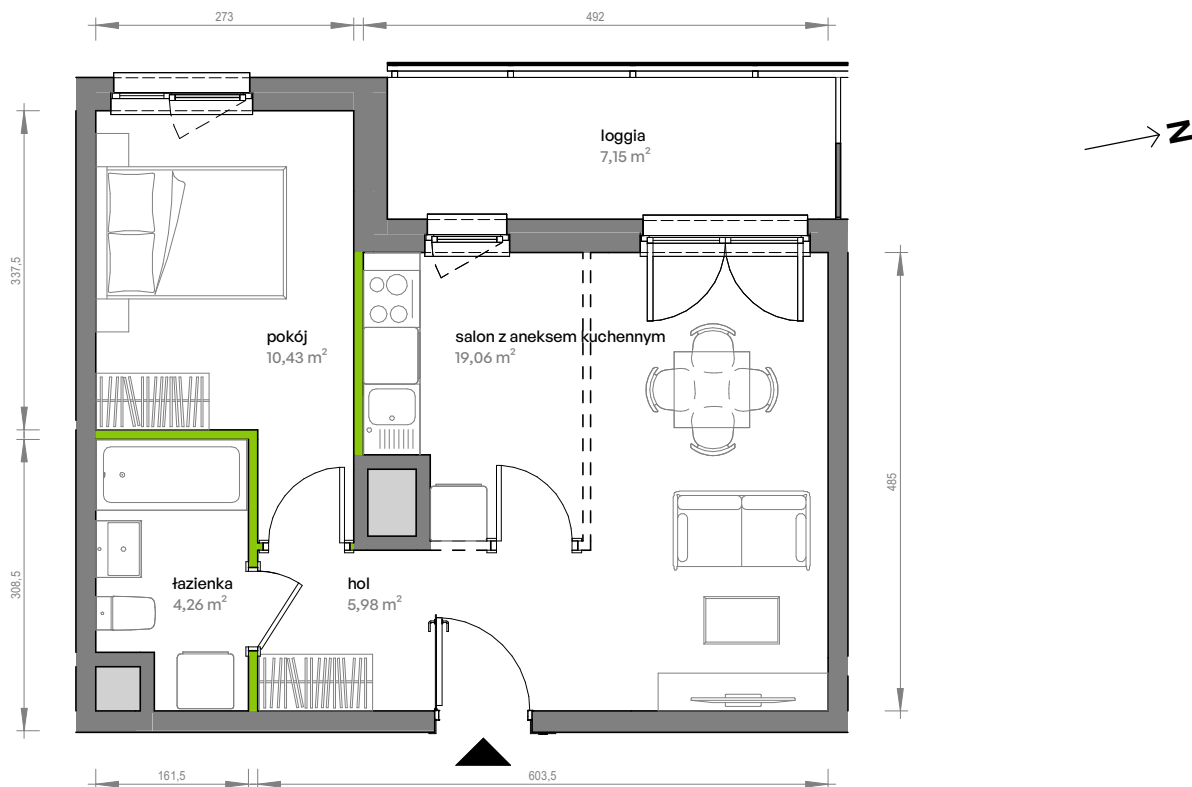

Unii Lubelskiej Vita.

nr A.07.093

Powierzchnia **39,73 m²**

Piętro 7

Aranżacja mieszkania jest przykładowa

Powierzchnia użytkowa

hol	5,98 m ²
pokój	10,43 m ²
salon z aneksem kuchennym	19,06 m ²
łazienka	4,26 m ²
Razem	39,73 m²
+ loggia	7,15 m ²

Rzut kondygnacji Piętro 7

Plan osiedla

U nas nigdy nie płacisz za powierzchnię pod ścianami działowymi