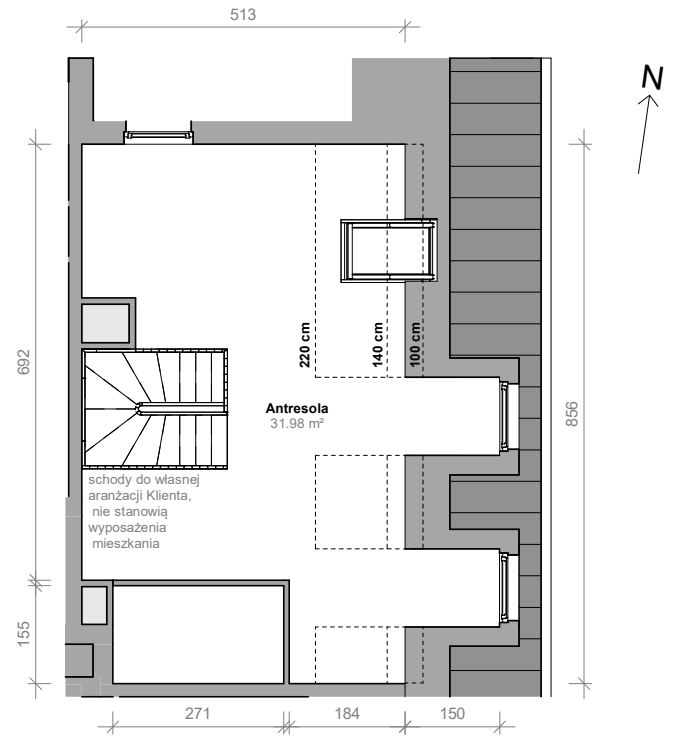

Przemyska Vita, H.4.M12

Powierzchnia **88,88 m²**

Piętro **4**

Aranżacja mieszkania jest przykładowa.

Powierzchnia **użytkowa**

nie uwzględnia powierzchni pod ścianami działowymi

Antresola	31,98 m ²
Pokój dzienny + aneks	52,74 m ²
Łazienka	4,16 m ²
Razem	88,88 m²
+ balkon	6,30 m ²

U nas nigdy nie płacisz za
powierzchnię pod ścianami działowymi

Rzut kondygnacji **4**

Plan osiedla **Budynek H**