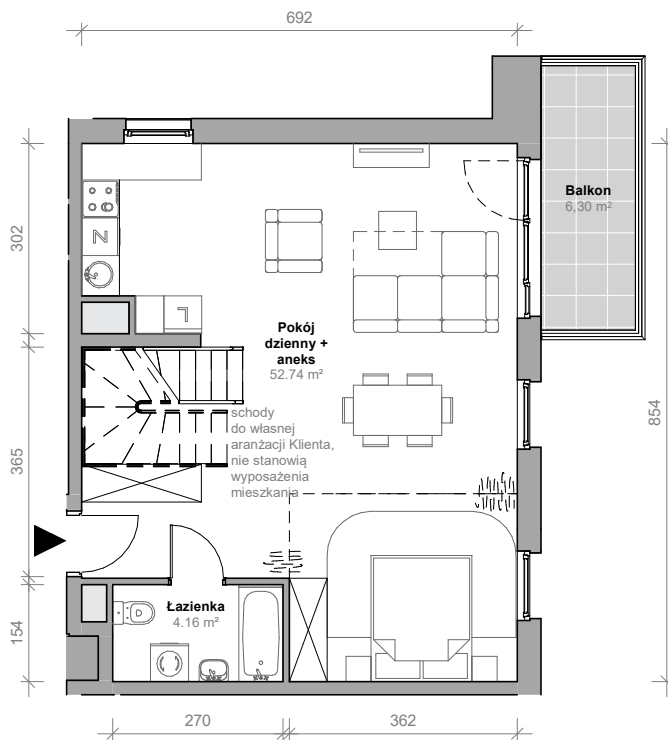

Przemyska Vita, H.4.M12

Powierzchnia **88,88 m²**

Piętro **4**

Aranżacja mieszkania jest przykładowa.

Powierzchnia **użytkowa**

nie uwzględnia powierzchni pod ścianami działowymi

Antresola	31,98 m ²
Pokój dzienny + aneks	52,74 m ²
Łazienka	4,16 m ²
Razem	88,88 m²
+ balkon	6,30 m ²

U nas nigdy nie płacisz za
powierzchnię pod ścianami działowymi

Rzut kondygnacji **4**

Plan osiedla **Budynek H**