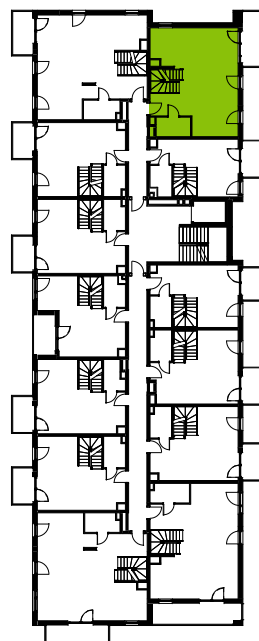

Przemyska Vita, H.4.M12

Powierzchnia **88,88 m²**

Piętro **4**

Aranżacja mieszkania jest przykładowa.

Powierzchnia **użytkowa**

nie uwzględnia powierzchni pod ścianami działowymi

Antresola	31,98 m ²
Pokój dzienny + aneks	52,74 m ²
Łazienka	4,16 m ²
Razem	88,88 m²
+ balkon	6,30 m ²

U nas nigdy nie płacisz za
powierzchnię pod ścianami działowymi

Rzut kondygnacji **4**

Plan osiedla **Budynek H**