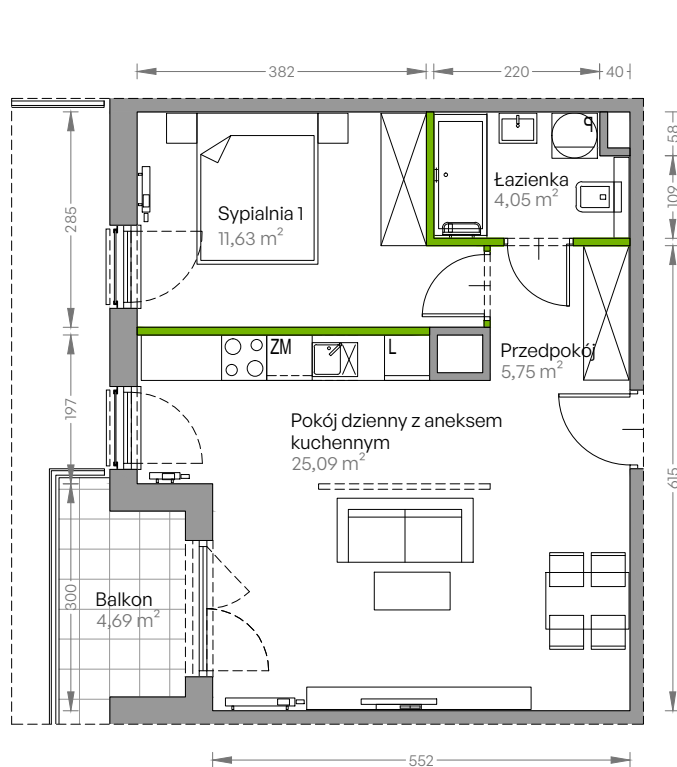

Centralna Vita

nr E.367

Powierzchnia **46,52 m²**

Piętro 7

Aranżacja mieszkania jest przykładowa

Powierzchnia użytkowa

przedpokój	5,75 m ²
sypialnia 1	11,63 m ²
pokój dzienny z aneksem kuchennym	25,09 m ²
łazienka	4,05 m ²
Razem	46,52 m²
+ balkon	4,69 m ²

Rzut kondygnacji Piętro 7

Plan osiedla Budynek E

U nas nigdy nie płacisz za powierzchnię pod ścianami działowymi!

Powierzchnia użytkowa wg PN-ISO 9836:1997