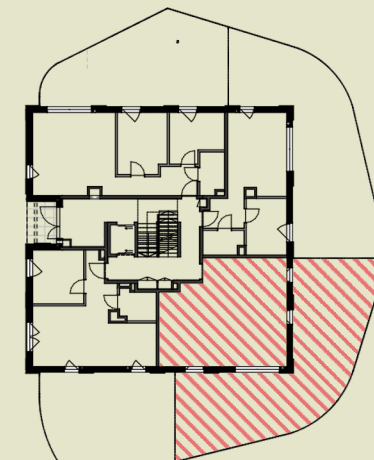

Apartamenty
przy Parku Szczytnickim

MIESZKANIE C1.M3

Powierzchnia: 53,99 m²
Pokoje: 2
Piętro: 0

1. łazienka 5,32 m²
2. pokój 13,50 m²
3. pokój dzienny + aneks 28,14 m²
4. przedpokój 7,03 m²
ogródek 89,95 m²

 grzejnik

Uwaga: Niniejsza karta lokalu nie stanowi oferty w rozumieniu przepisów Kodeksu Cywilnego i ma wyłącznie charakter poglądowy, przedstawione powierzchnie podano na podstawie projektu budowlanego. Możliwe jest wystąpienie niewielkich zmian w projekcie wykonawczym.