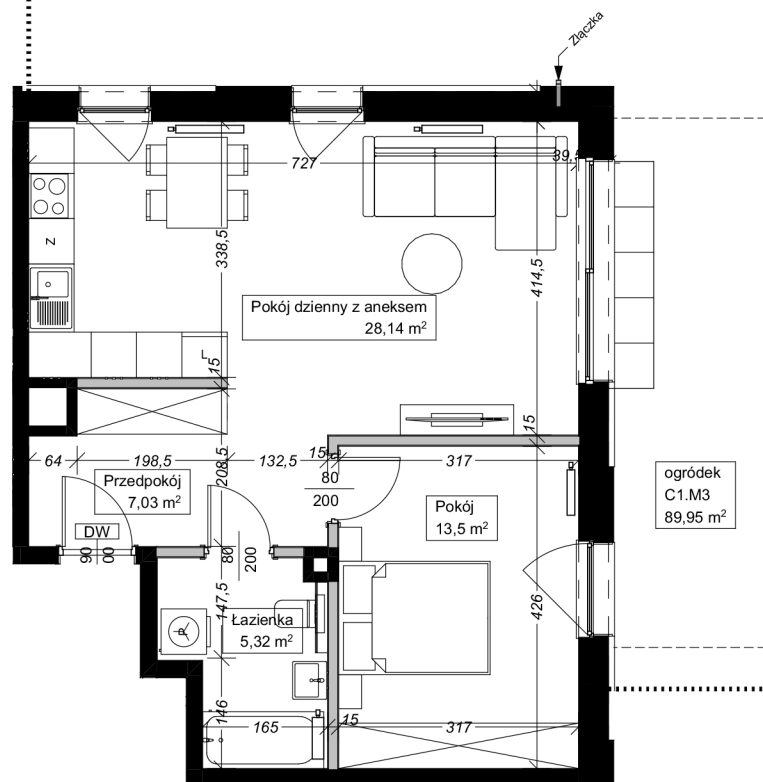

Apartamenty
przy Parku Szczytnickim

MIESZKANIE C1.M3

Powierzchnia: 53,99 m²
Pokoje: 2
Piętro: 0

1. łazienka 5,32 m²
2. pokój 13,50 m²
3. pokój dzienny + aneks 28,14 m²
4. przedpokój 7,03 m²
ogródek 89,95 m²

 grzejnik

Uwaga: Niniejsza karta lokalu nie stanowi oferty w rozumieniu przepisów Kodeksu Cywilnego i ma wyłącznie charakter poglądowy, przedstawione powierzchnie podano na podstawie projektu budowlanego. Możliwe jest wystąpienie niewielkich zmian w projekcie wykonawczym.