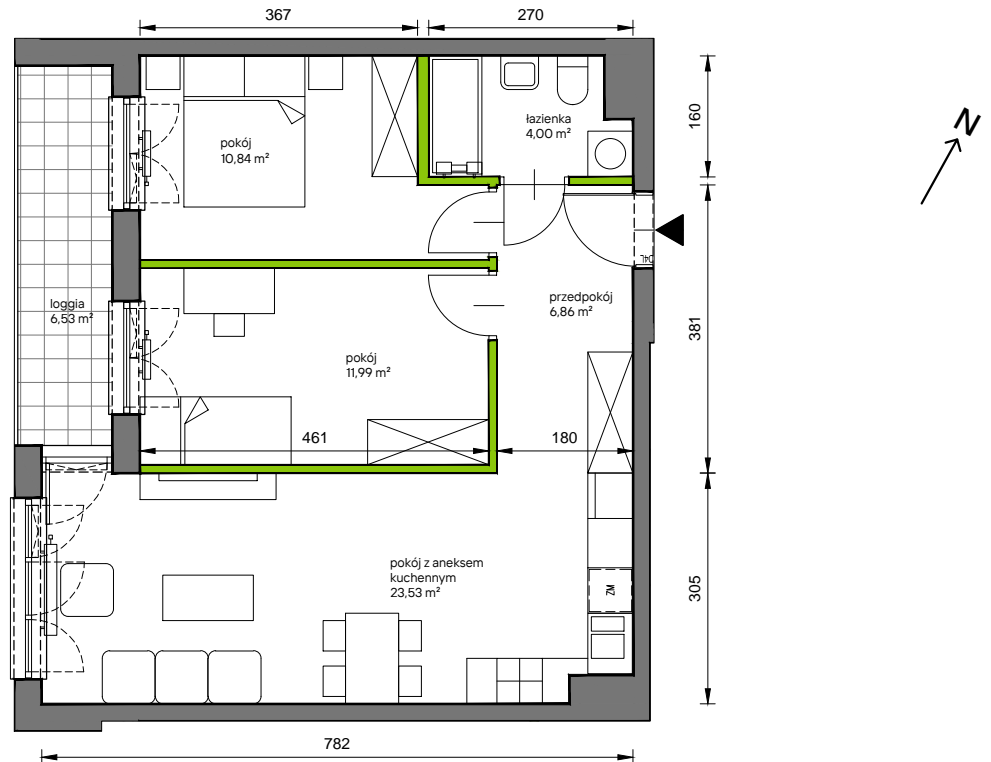

Słoneczne Miasteczko

nr B.075

Powierzchnia **57,22 m²**

Piętro 4

Aranżacja mieszkania jest przykładowa

przedpokój	6,86 m ²
łazienka	4,00 m ²
pokój z aneksem kuchennym	23,53 m ²
pokój	11,99 m ²
pokój	10,84 m ²
Razem	57,22 m²
+loggia	6,53 m ²

U nas nigdy nie płacisz za powierzchnię pod ścianami działowymi

Rzut kondygnacji **Piętro 4**

Plan osiedla **Budynek B**