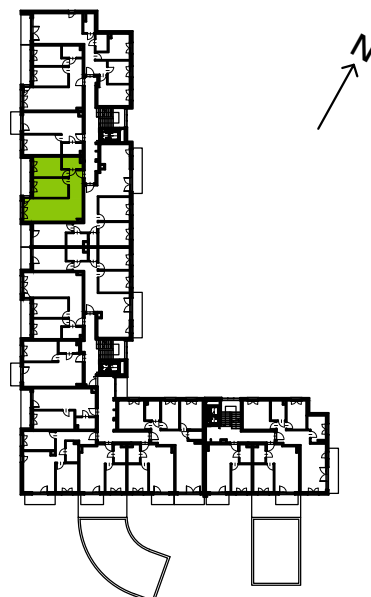

Słoneczne Miasteczko

nr B.075

Powierzchnia **57,22 m²**

Piętro 4

Aranżacja mieszkania jest przykładowa

przedpokój	6,86 m ²
łazienka	4,00 m ²
pokój z aneksem kuchennym	23,53 m ²
pokój	11,99 m ²
pokój	10,84 m ²
Razem	57,22 m²
+loggia	6,53 m ²

U nas nigdy nie płacisz za powierzchnię pod ścianami działowymi

Rzut kondygnacji **Piętro 4**

Plan osiedla **Budynek B**