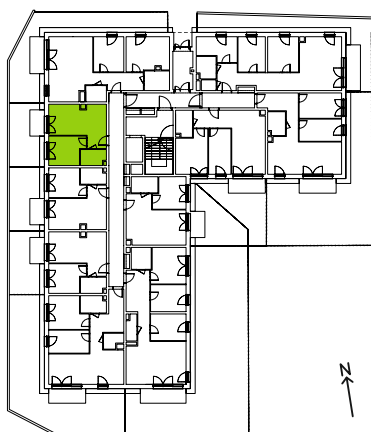

Rzut kondygnacji **Parter**