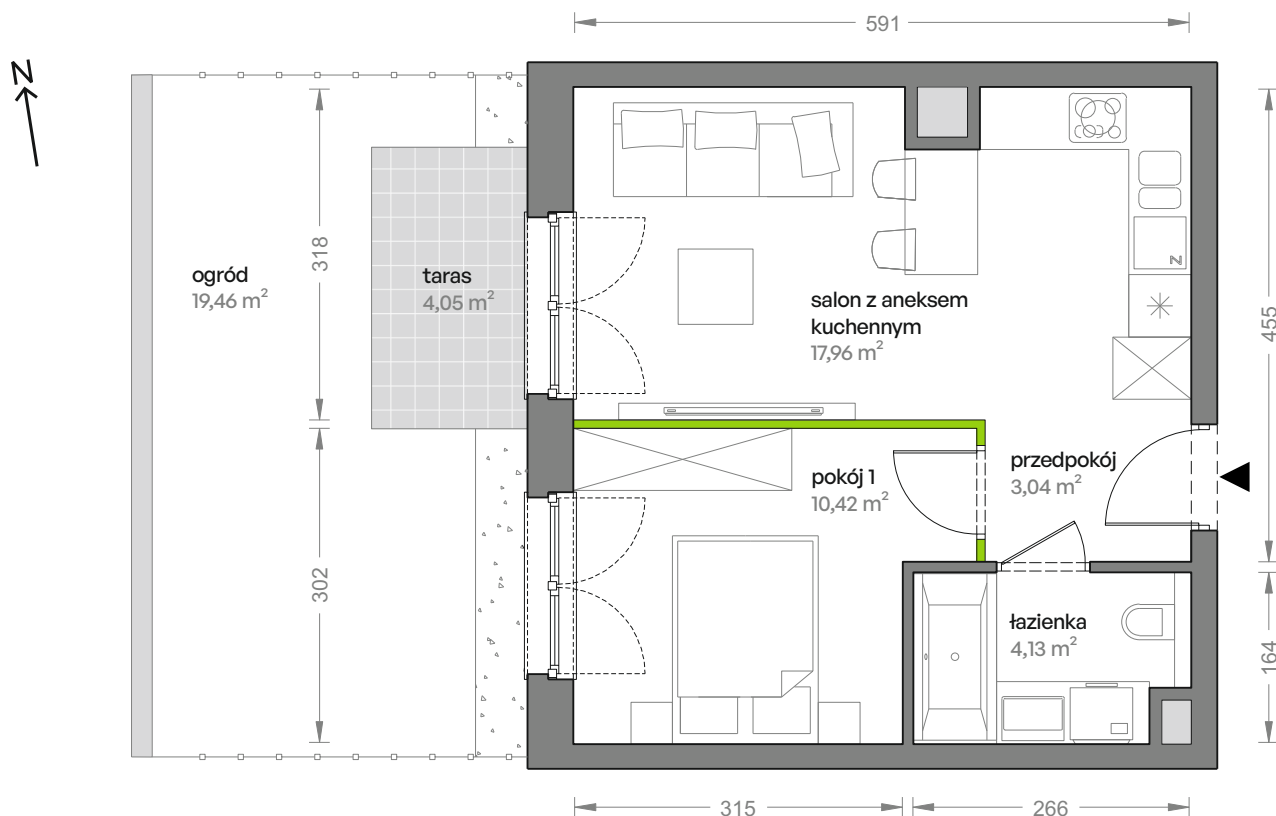

# Ceglana Park.

nr 1/a/9

Powierzchnia **35,55 m<sup>2</sup>**

Parter

Aranżacja mieszkania jest przykładowa

## Powierzchnia **użytkowa**

salon z aneksem kuchennym	17,96 m <sup>2</sup>
pokój 1	10,42 m <sup>2</sup>
łazienka	4,13 m <sup>2</sup>
przedpokój	3,04 m <sup>2</sup>
<b>Razem</b>	<b>35,55 m<sup>2</sup></b>
+taras	4,05 m <sup>2</sup>
+ogród	19,46 m <sup>2</sup>

U nas nigdy nie płacisz za powierzchnię pod ścianami działowymi