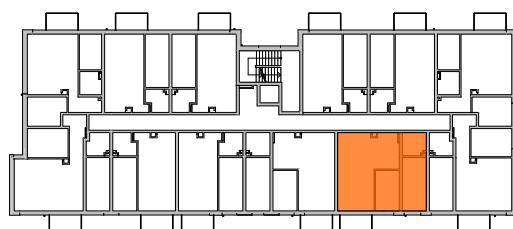

Koninko, ul. Radiowa

BLOK NR 2
MIESZKANIE M11 - I PIĘTRO

LOKALIZACJA BUDYNKU
NA OSIEDLU

LOKALIZACJA MIESZKANIA
W BUDYNKU

MIESZKANIE	NR POM.	NAZWA POM.	POW. PODŁOGI [m ²]
M11	M11-01	pokój dzienny+aneks k.	31,63
	M11-02	pokój	8,21
	M11-03	łazienka	4,51
	M11-04	pokój	10,85
			55,20 m ²