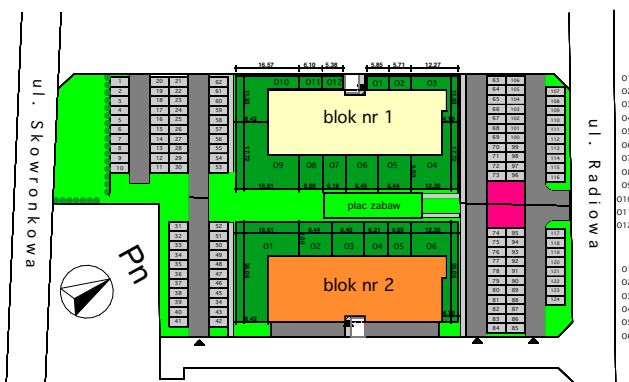

Koninko, ul. Radiowa

BLOK NR 2
MIESZKANIE M11 - I PIĘTRO

LOKALIZACJA BUDYNKU
NA OSIEDLU

LOKALIZACJA MIESZKANIA
W BUDYNKU

MIESZKANIE	NR POM.	NAZWA POM.	POW. PODŁOGI [m ²]
M11	M11-01	pokój dzienny+aneks k.	31,63
	M11-02	pokój	8,21
	M11-03	łazienka	4,51
	M11-04	pokój	10,85
			55,20 m ²