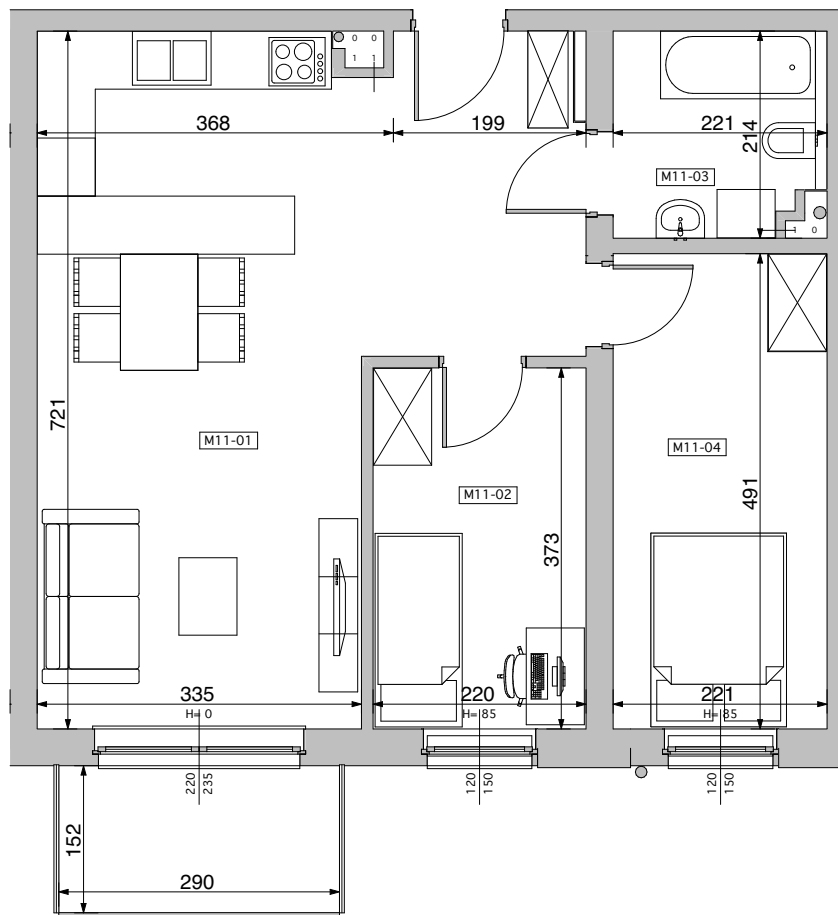

Koninko, ul. Radiowa

BLOK NR 2
MIESZKANIE M11 - I PIĘTRO

LOKALIZACJA BUDYNKU
NA OSIEDLU

LOKALIZACJA MIESZKANIA
W BUDYNKU

MIESZKANIE	NR POM.	NAZWA POM.	POW. PODŁOGI [m ²]
M11	M11-01	pokój dzienny+aneks k.	31,63
	M11-02	pokój	8,21
	M11-03	łazienka	4,51
	M11-04	pokój	10,85
			55,20 m ²