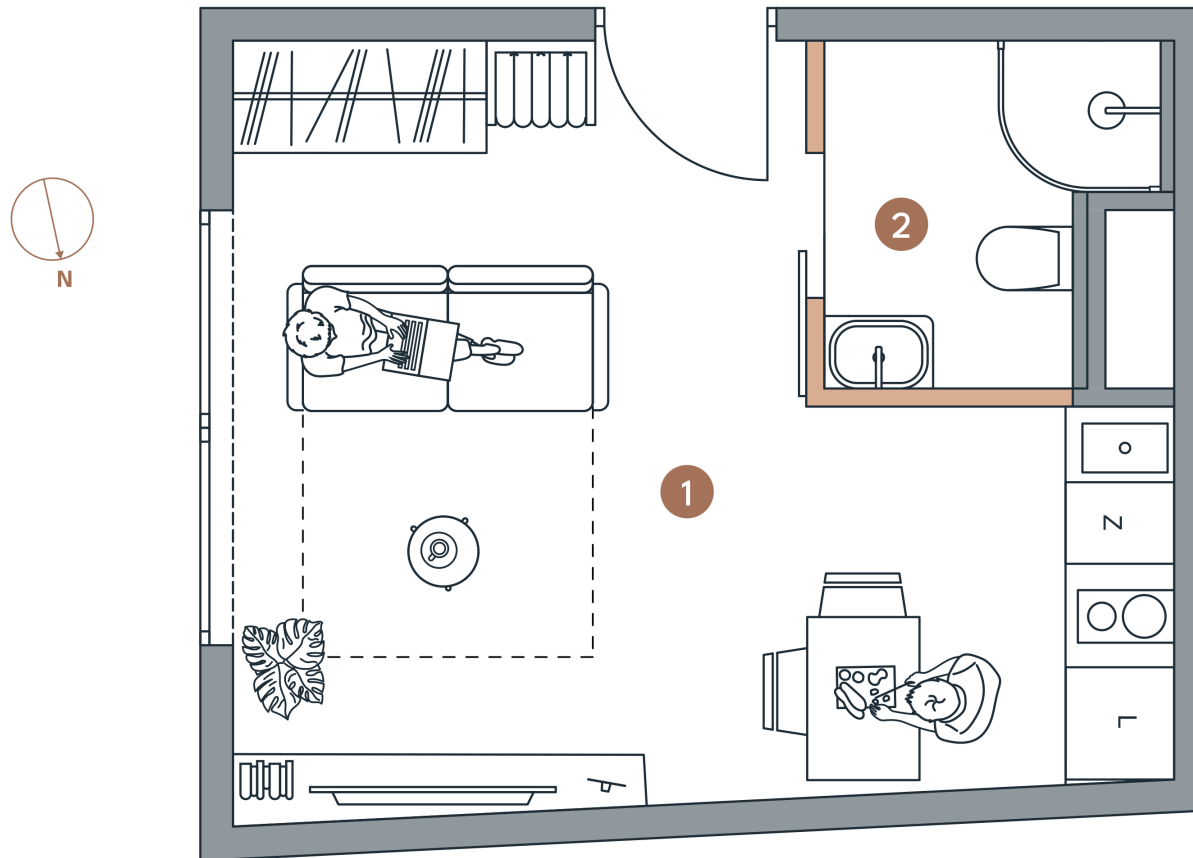

Lokal

Powierzchnia

Piętro

Pokoje

Powierzchnie

2.18

20,52_M²

2

1

1 . Pokój z aneks. kuch. 17,49 m²

2 . Łazienka 3,03 m²

SUMA 20,52 m²

LEGENDA

Ściany niedemontowane

Ściany możliwe do demontażu

STAROWIEJSKA 3