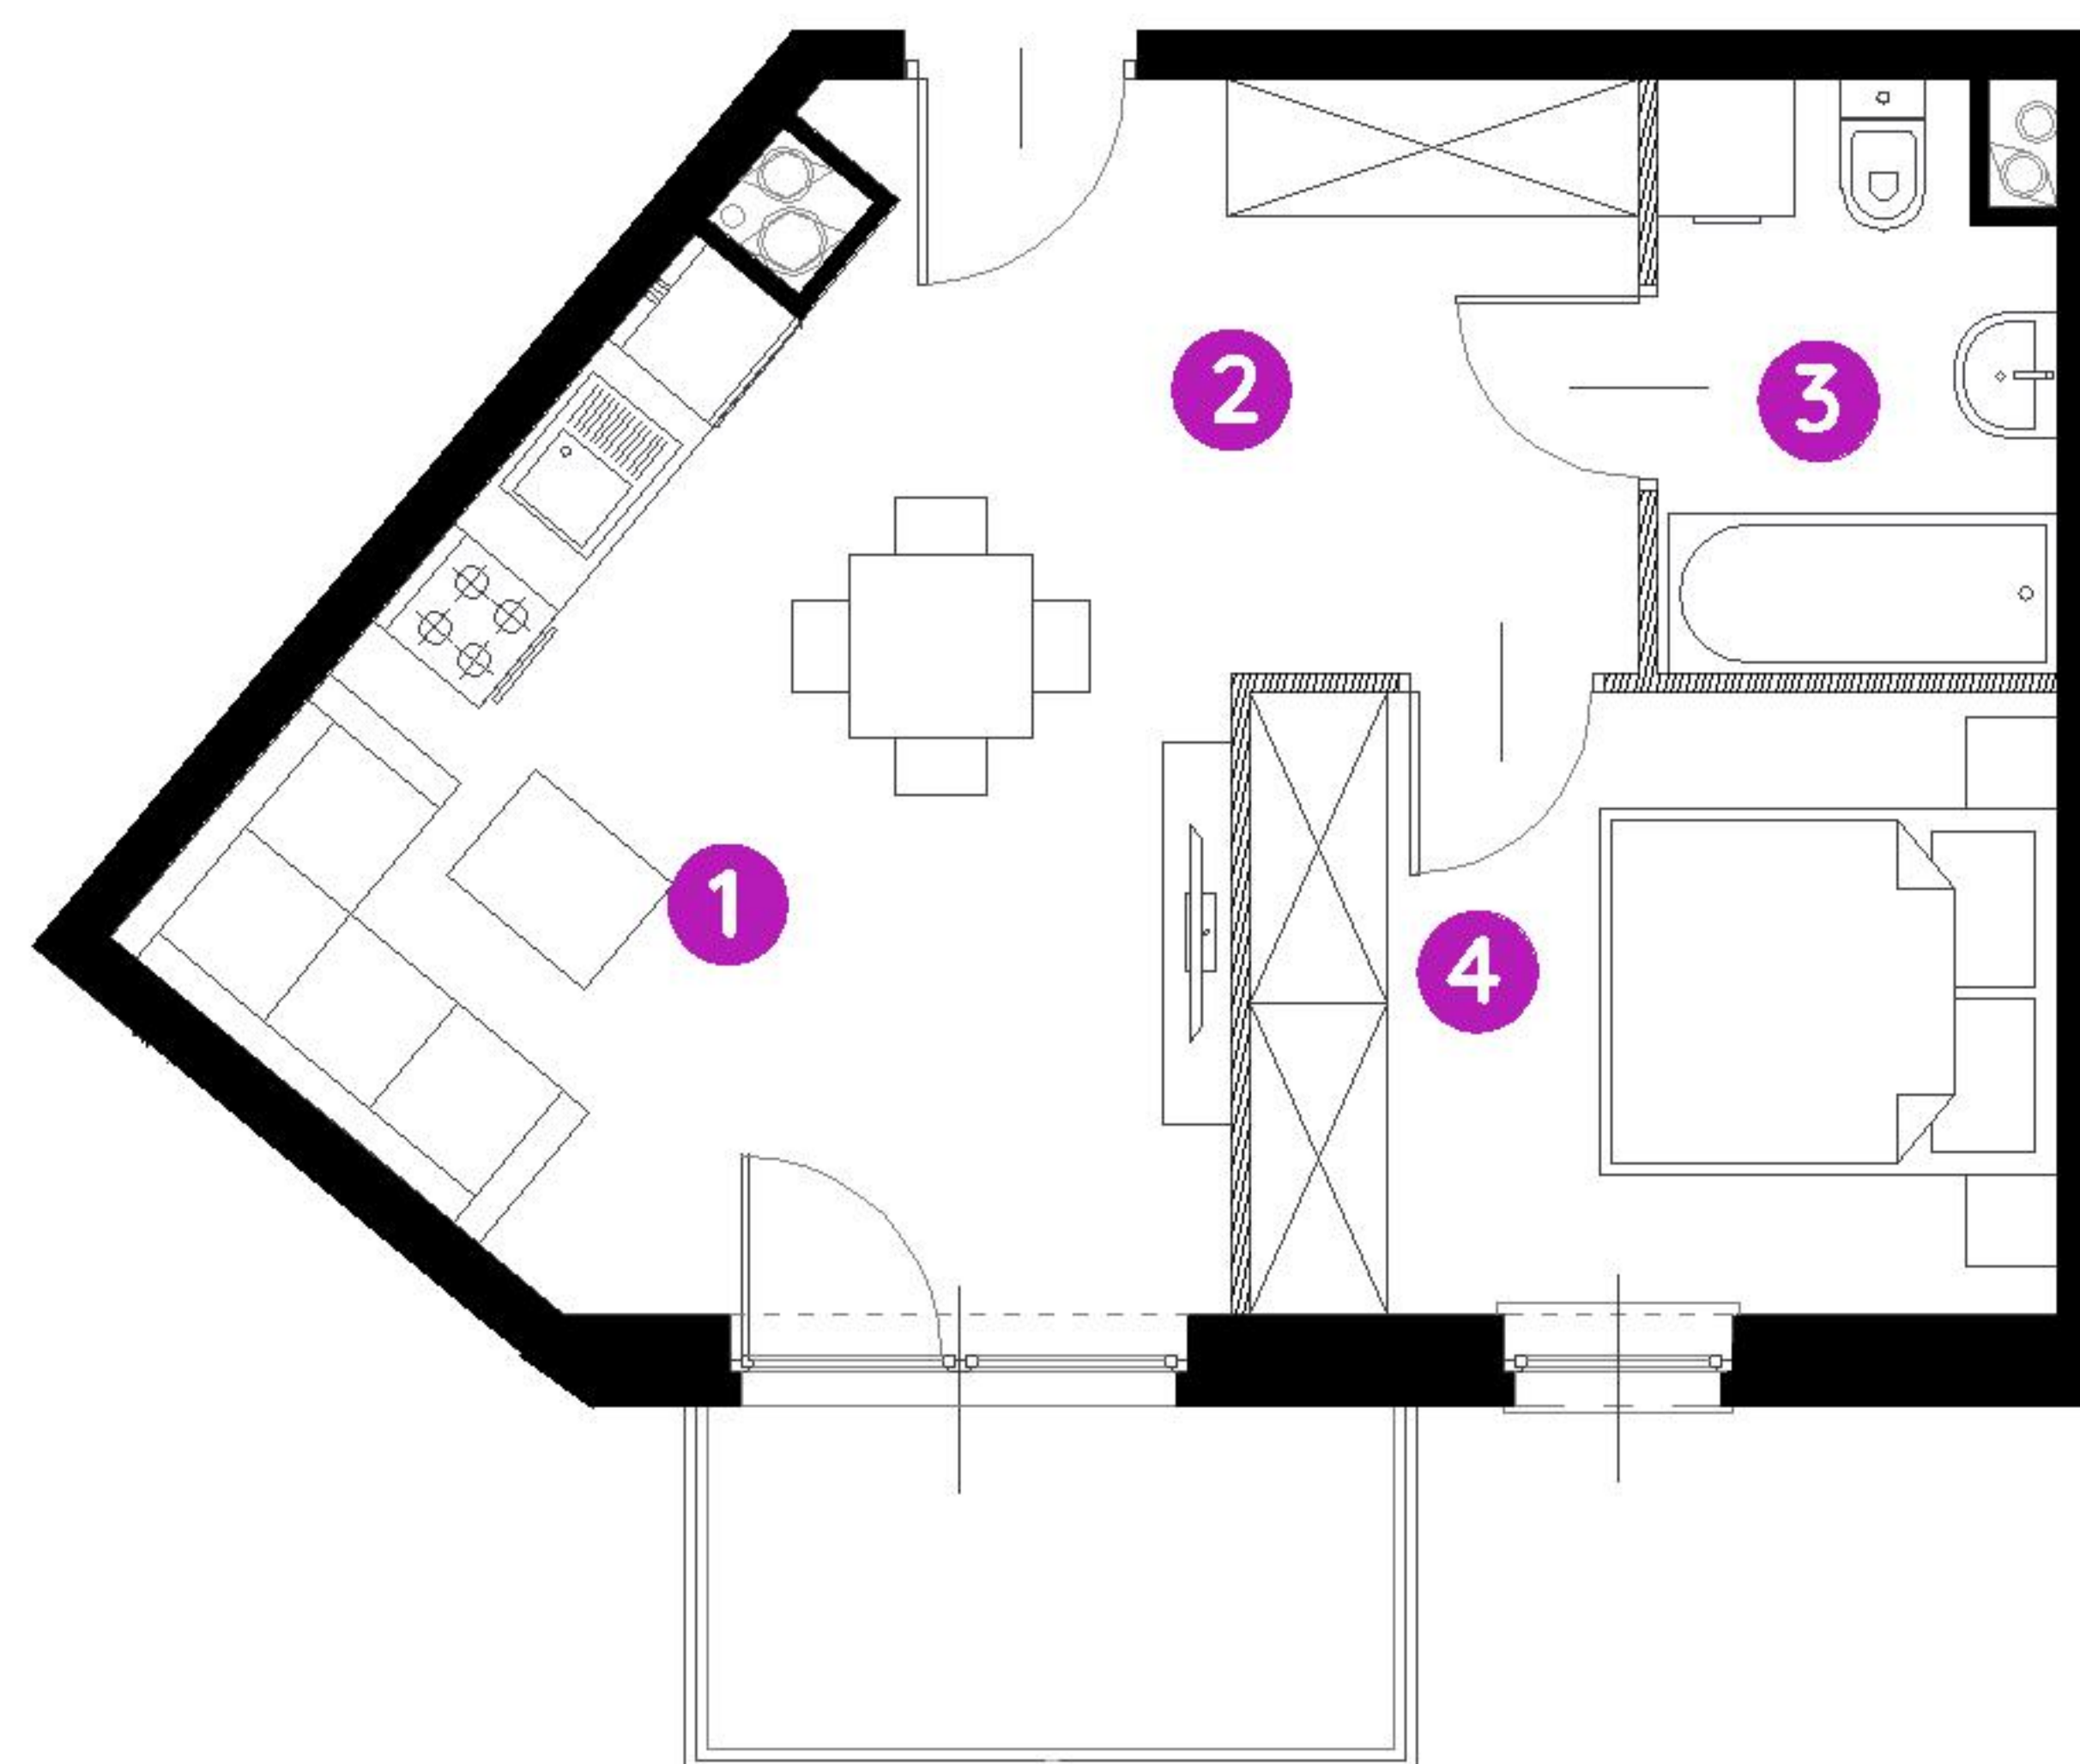

Murapol Matecznia

Kraków | ul. Rydlówka

mieszkanie	2.A.4.04
piętro	4
budynek	2

1. salon z aneksem kuch.	15,12 m²
2. przedpokój	7,75 m²
3. łazienka	4,18 m²
4. sypialnia	9,41 m²

metraż	36,46 m²
balkon	4,50 m ²

UWAGA: Powierzchnia liczona wg PN-ISO 9836:2022-07. Na etapie projektu wykonawczego i realizacji obiektu mogą wystąpić korekty w powierzchni lokali i układzie ścian, powierzchnia liczona w stanie wykończonym. Do obliczeń przyjęto 1,5 cm tynku.