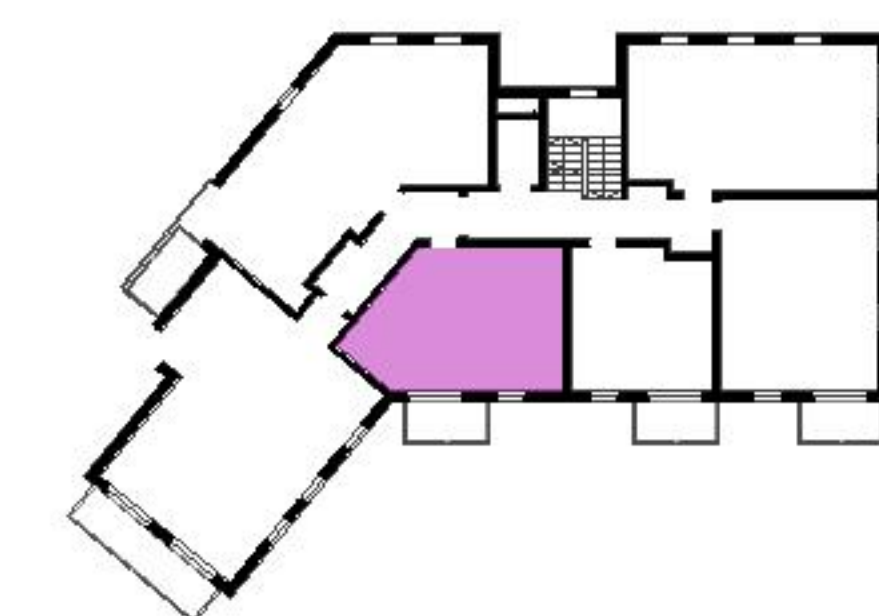

Murapol Matecznia

Kraków | ul. Rydlówka

mieszkanie	2.A.4.04
piętro	4
budynek	2

1. salon z aneksem kuch.	15,12 m²
2. przedpokój	7,75 m²
3. łazienka	4,18 m²
4. sypialnia	9,41 m²

metraż	36,46 m²
balkon	4,50 m ²

0 1 2 5m

Podziałka podana z tolerancją +/- 5%

Aranżacja mieszkania ma charakter poglądowy.

Biuro Sprzedaży: Kraków, ul. Rydlówka 37 - T: 506 371 434 / 514 601 742, M: krakow@murapol.pl. Centrala: Bielsko-Biała, ul. Dworkowa 4, T: 33 819 33 33, M: sekretariat@murapol.pl, murapol.pl

UWAGA: Powierzchnia liczona wg PN-ISO 9836:2022-07. Na etapie projektu wykonawczego i realizacji obiektu mogą wystąpić korekty w powierzchni lokali i układzie ścian, powierzchnia liczona w stanie wykończonym. Do obliczeń przyjęto 1,5 cm tynku.